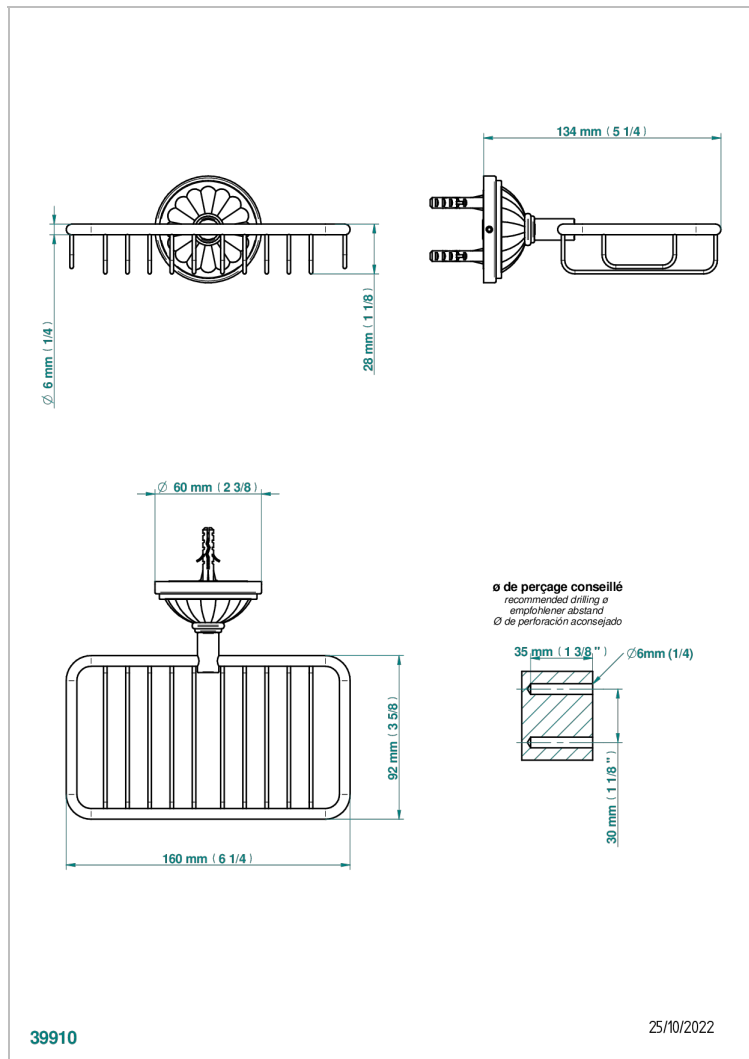

MANDARINE CRISTAL CLARO

U1D-620

Jabonera mural para ducha con rosetón 160x95 mm

THG
PARIS

CARACTERÍSTICAS

- Mandarine cristal claro
- Jabonera mural para ducha con rosetón 160x95 mm

ACABADOS DISPONIBLES

Bronce claro - D01
Cerámica negra mate - D30
Cobre viejo mate - H07
Cromo - A02
Cromo / dorado - G02
Cromo mate - C02

Dorado - F01
Dorado mate - F07
Dorado pálido - F30
Dorado pálido mate (sin barniz) - F31
Níquel - B01
Níquel mate - C01

Níquel viejo - H28
Pvd blush - H62
Pvd blush mate - H60
Pvd color latón - H49
Pvd color latón mate - H50
Pvd color níquel - H55