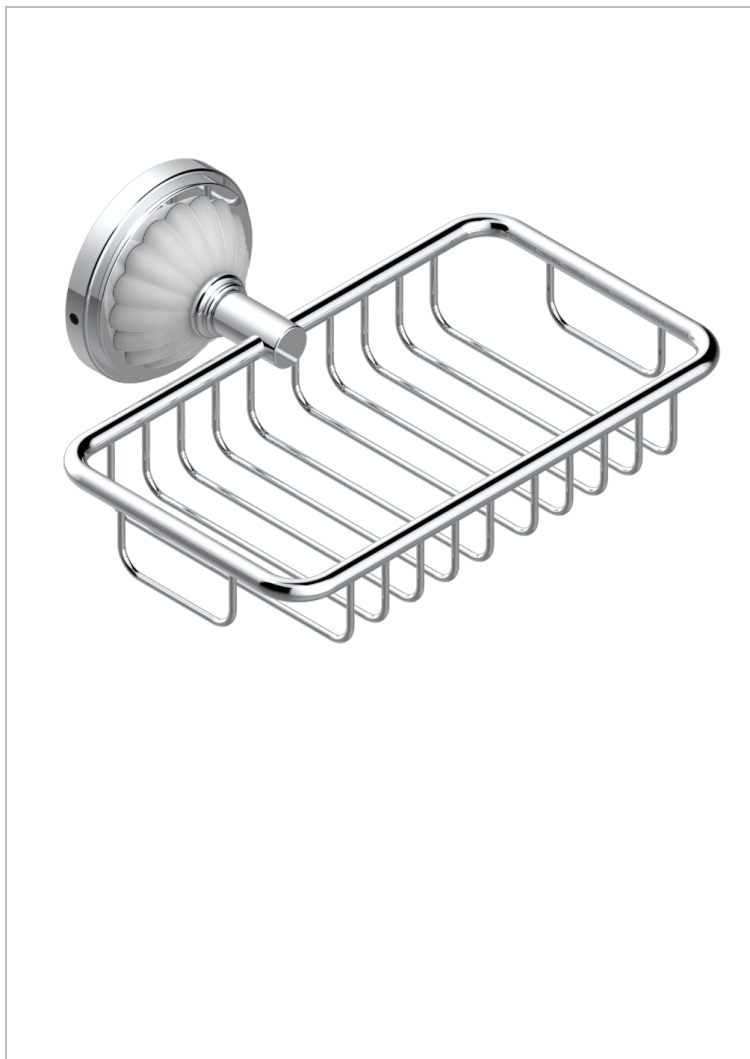

MANDARINE CRISTAL CLARO

U1D-620

Jabonera mural para ducha con rosetón 160x95 mm

THG
PARIS

CARACTERÍSTICAS

- Mandarine cristal claro
- Jabonera mural para ducha con rosetón 160x95 mm

ACABADOS DISPONIBLES

Bronce claro - D01
Cerámica negra mate - D30
Cobre viejo mate - H07
Cromo - A02
Cromo / dorado - G02
Cromo mate - C02

Dorado - F01
Dorado mate - F07
Dorado pálido - F30
Dorado pálido mate (sin barniz) - F31
Níquel - B01
Níquel mate - C01

Níquel viejo - H28
Pvd blush - H62
Pvd blush mate - H60
Pvd color latón - H49
Pvd color latón mate - H50
Pvd color níquel - H55