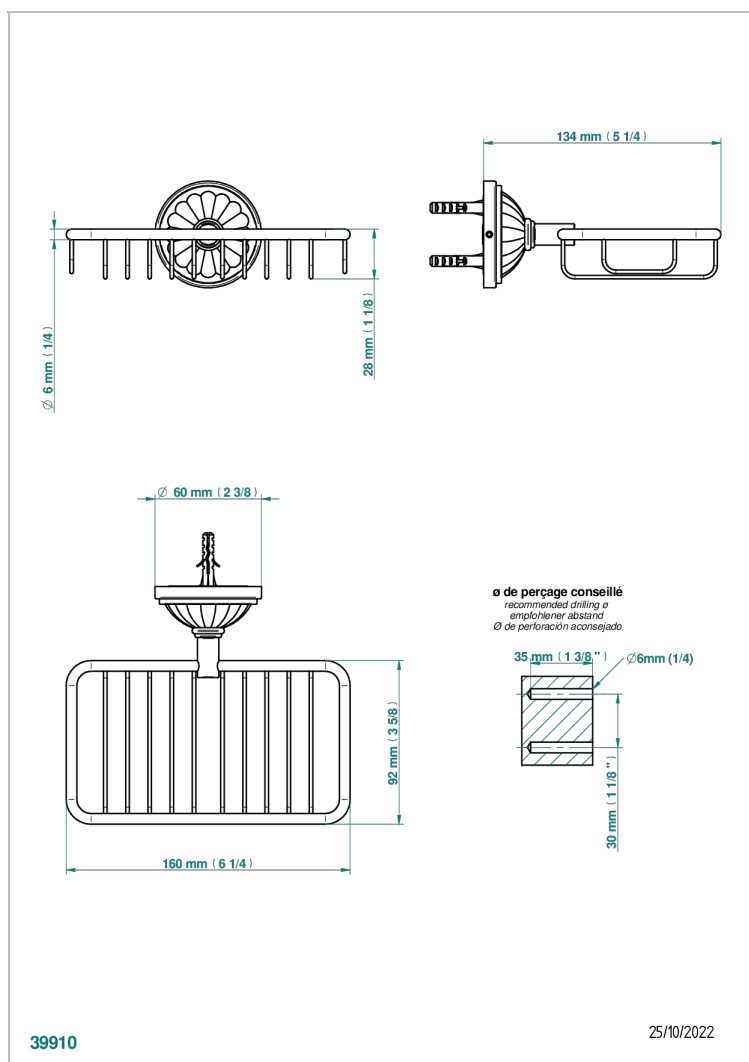

MANDARINE, KRISTALL KLAR

U1D-620

Wandseifenkorb mit Rosette 160 x 95 mm

THG[®]
PARIS

EIGENSCHAFTEN

- Mandarine, Kristall klar
- Wandseifenkorb mit Rosette 160 x 95 mm

VERFÜGBARE OBERFLÄCHEN

Altnickel - H28
Blassgold - F30
Blassgold matt unlackiert - F31
Bronze hell - D01
Chrom - A02
Chrom / gold - G02