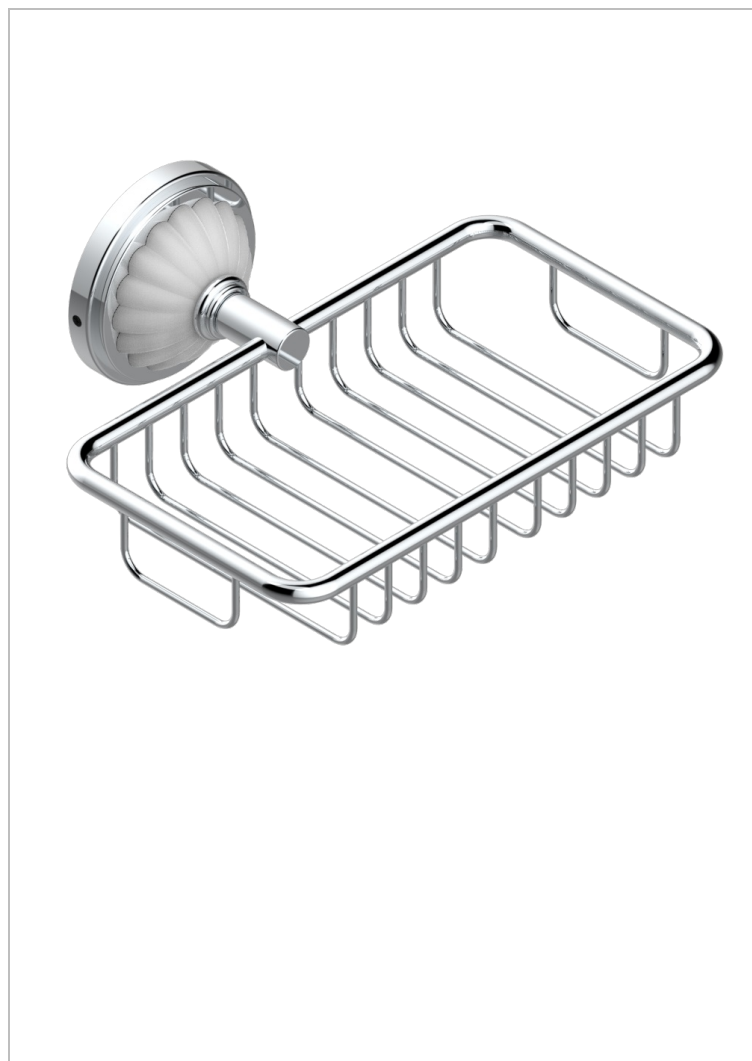

MANDARINE, KRISTALL KLAR

U1D-620

Wandseifenkorb mit Rosette 160 x 95 mm

THG[®]
PARIS

EIGENSCHAFTEN

- Mandarine, Kristall klar
- Wandseifenkorb mit Rosette 160 x 95 mm

VERFÜGBARE OBERFLÄCHEN

Altnickel - H28
Blassgold - F30
Blassgold matt unlackiert - F31
Bronze hell - D01
Chrom - A02
Chrom / gold - G02

Chrom matt - C02
Gold - F01
Gold matt - F07
Kupfer altrot matt lackiert - H07
Mattschwarz keramik - D30
Nickel matt - C01

Pvd blush - H62
Pvd blush matt - H60
Pvd bronze braun - F33
Pvd bronze braun matt - F34
Pvd gold - H52
Pvd gold matt - H53