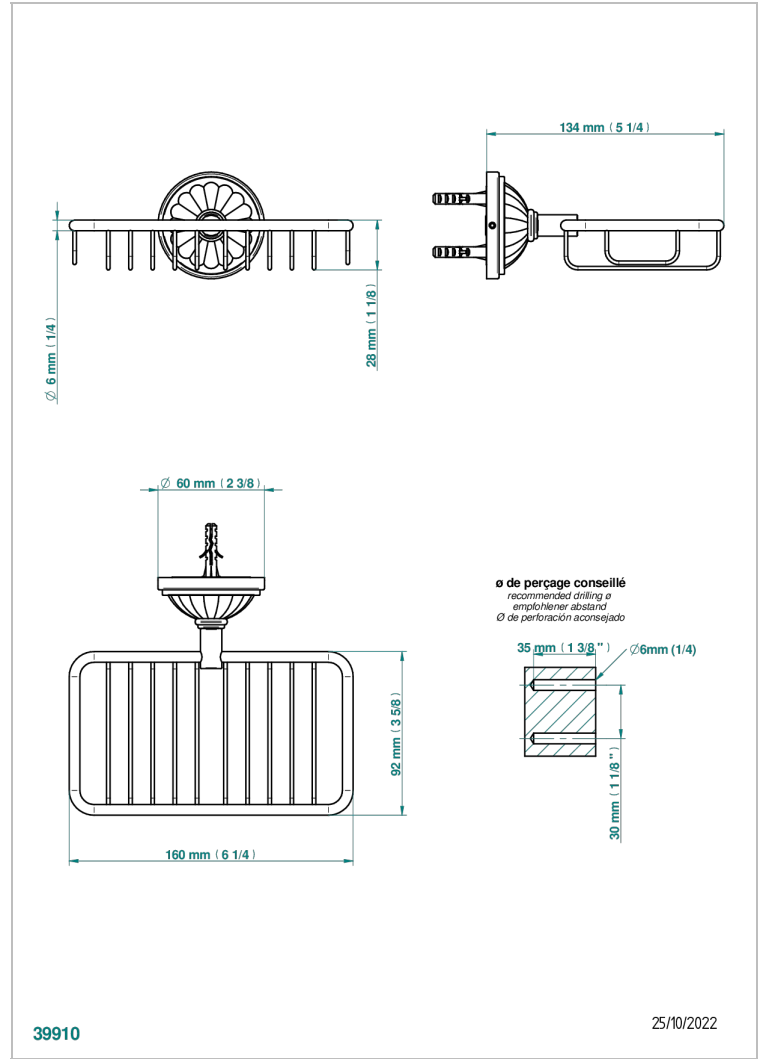

MANDARINE CRISTAL CLAIR

U1D-620

Porte-savon fil mural 160x95 mm avec rosace

THG
PARIS

CARACTÉRISTIQUES

- Accessoire en laiton

FINITIONS DISPONIBLES

Bronze clair - D01
Chromé - A02
Chromé / doré - G02
Chromé mat - C02
Doré brillant - F01
Doré mat - F07

Nickel brillant - B01
Nickel mat - C01
Noir mat céramique - D30
Or pâle - F30
Or pâle mat - F31
Pvd blush - H62

Pvd blush mat - H60
Pvd couleur bronze brown - F33
Pvd couleur bronze brown - mat - F34
Pvd couleur doré - H52
Pvd couleur doré mat - H53
Pvd couleur laiton - H49

Pvd couleur laiton mat - H50
Pvd couleur nickel - H55
Pvd couleur nickel mat - H56
Pvd graphite - H64
Pvd graphite mat - H65
Pvd umber - H66

Pvd umber mat - H67
Vieux cuivre rouge mat - H07
Vieux nickel - H28