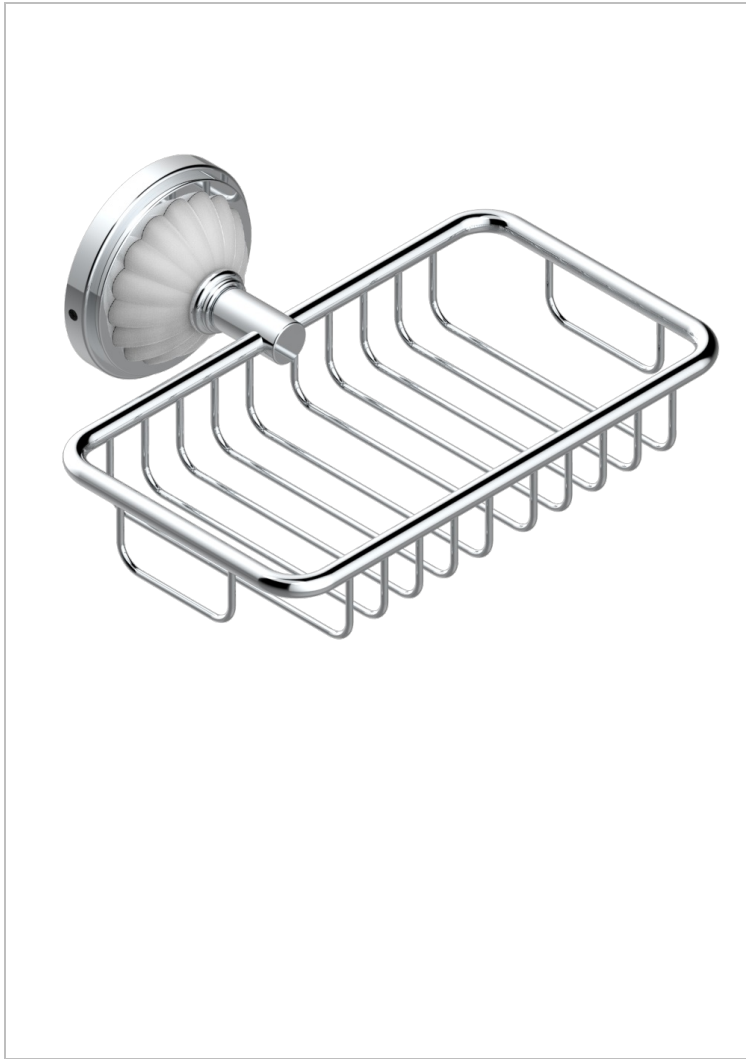

MANDARINE CRISTAL CLAIR

U1D-620

Porte-savon fil mural 160x95 mm avec rosace

THG
PARIS

CARACTÉRISTIQUES

- Accessoire en laiton

FINITIONS DISPONIBLES

Bronze clair - D01
Chromé - A02
Chromé / doré - G02
Chromé mat - C02
Doré brillant - F01
Doré mat - F07

Nickel brillant - B01
Nickel mat - C01
Noir mat céramique - D30
Or pâle - F30
Or pâle mat - F31
Pvd blush - H62

Pvd blush mat - H60
Pvd couleur bronze brown - F33
Pvd couleur bronze brown - mat - F34
Pvd couleur doré - H52
Pvd couleur doré mat - H53
Pvd couleur laiton - H49