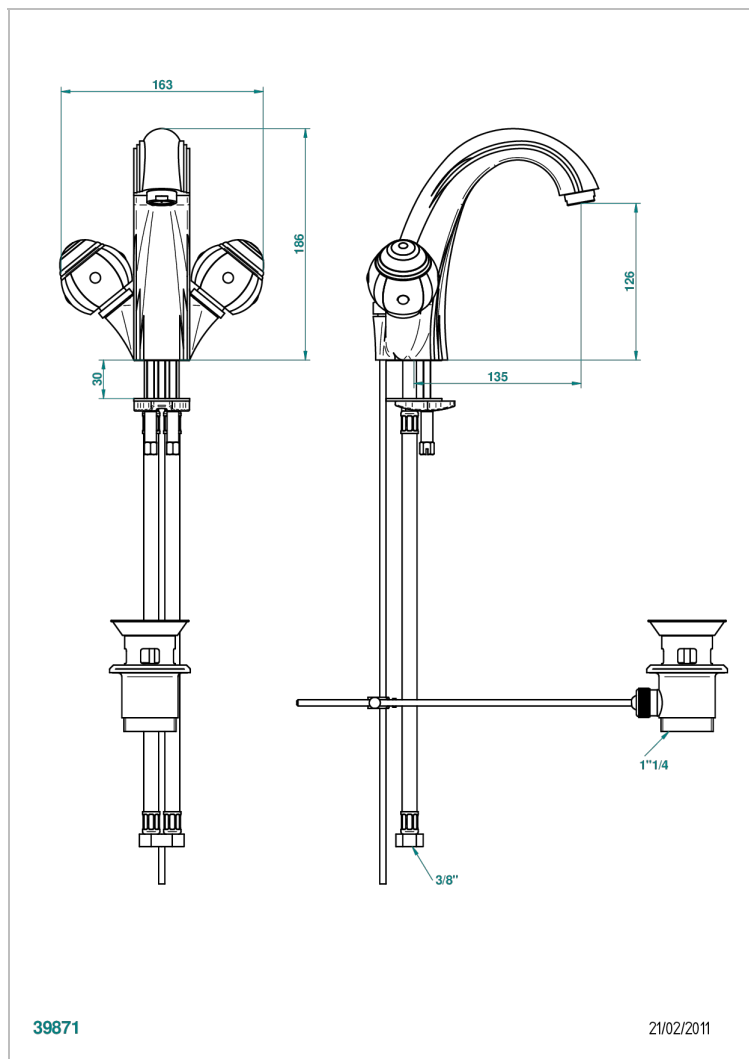

ITHAQUE С ПЛАТИНОВЫМ ДЕКОРОМ

A7B-2155

Смеситель для раковины на одно отверстие с донным клапаном

THG[®]
PARIS

ХАРАКТЕРИСТИКИ

- ACS : 17ACCLY613
- NF : NF EN 200 - IA - Chrome

СТАНДАРТЫ

ТЕХНИЧЕСКИЕ ХАРАКТЕРИСТИКИ

- Recommandé : 3 bars (max. 5 bars) - Advised : 43,5 psi (max. 72 psi)
- 15 l/min à 3 bars (4 gpm at 43.5 psi)

ДОСТУПНЫЕ ВАРИАНТЫ ПОКРЫТИЙ

Black ceram - D30
Blush PVD - H62
Graphite PVD - H64
Matt Umber PVD - H67
Matt blush PVD - H60
Matt graphite PVD - H65