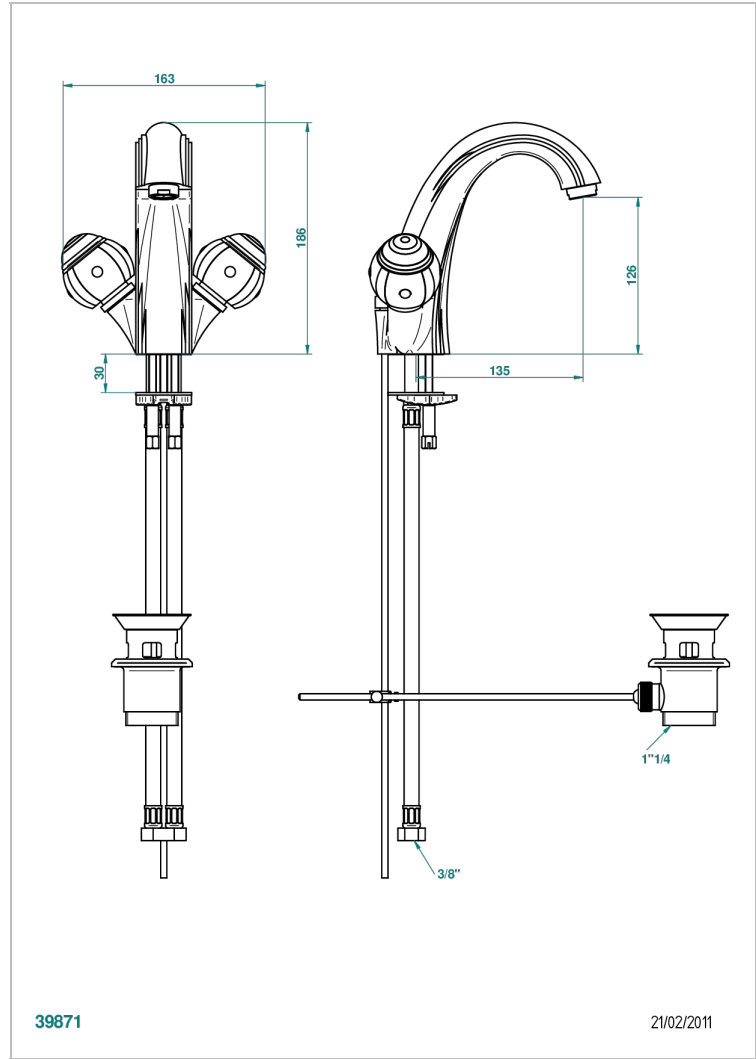

ITHAQUE PLATINUM DECOR

A7B-2155

单孔台盆龙头，带下水器

THG[®]
PARIS

特色

- ACS : 17ACCLY613
- NF : NF EN 200 - IA - Chrome

标准

技术特征

- Recommandé : 3 bars (max. 5 bars) - Advised : 43,5 psi (max. 72 psi)
- 15 l/min à 3 bars (4 gpm at 43.5 psi)

可选饰面

Black ceram - D30
Blush PVD - H62
Graphite PVD - H64
Matt Umber PVD - H67
Matt blush PVD - H60
Matt graphite PVD - H65