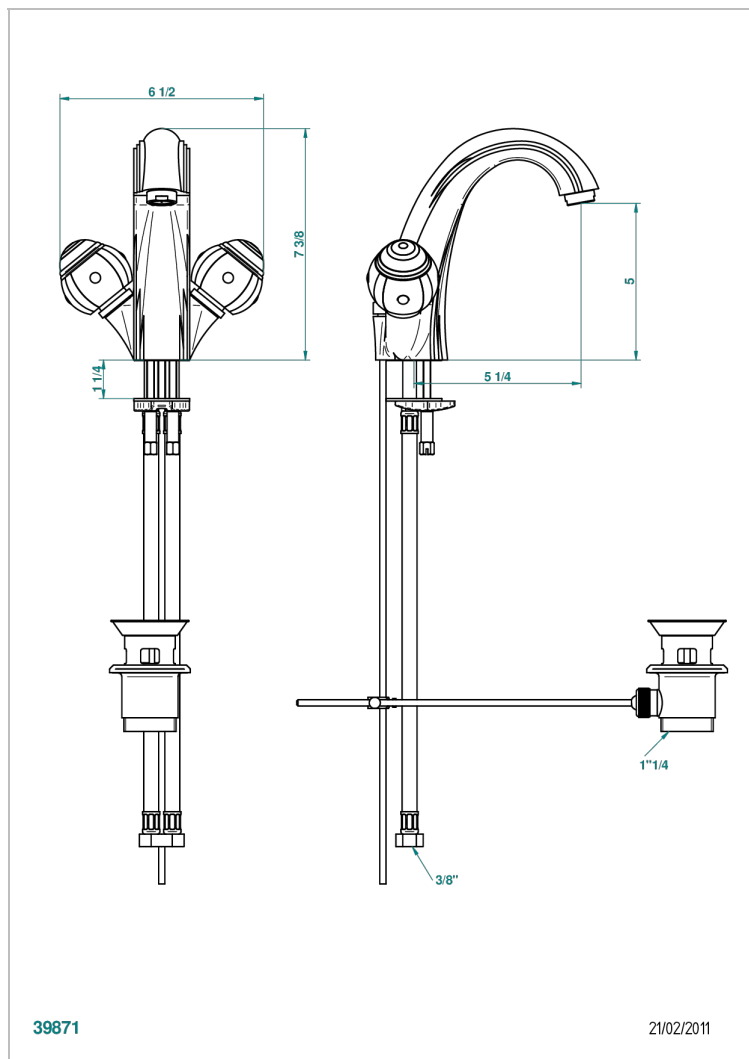

ITHAQUE С ПЛАТИНОВЫМ ДЕКОРОМ

A7B-2155

Смеситель для раковины на одно отверстие с донным клапаном

THG[®]
PARIS

ХАРАКТЕРИСТИКИ

- ACS : 17ACCLY613
- NF : NF EN 200 - IA - Chrome

СТАНДАРТЫ

ТЕХНИЧЕСКИЕ ХАРАКТЕРИСТИКИ

- Recommandé : 3 bars (max. 5 bars) - Advisé : 43,5 psi (max. 72 psi)
- 15 l/min à 3 bars (4 gpm at 43.5 psi)

ДОСТУПНЫЕ ВАРИАНТЫ ПОКРЫТИЙ

Black ceram - D30
Blush PVD - H62
Graphite PVD - H64
Matt Umber PVD - H67
Matt blush PVD - H60
Matt graphite PVD - H65