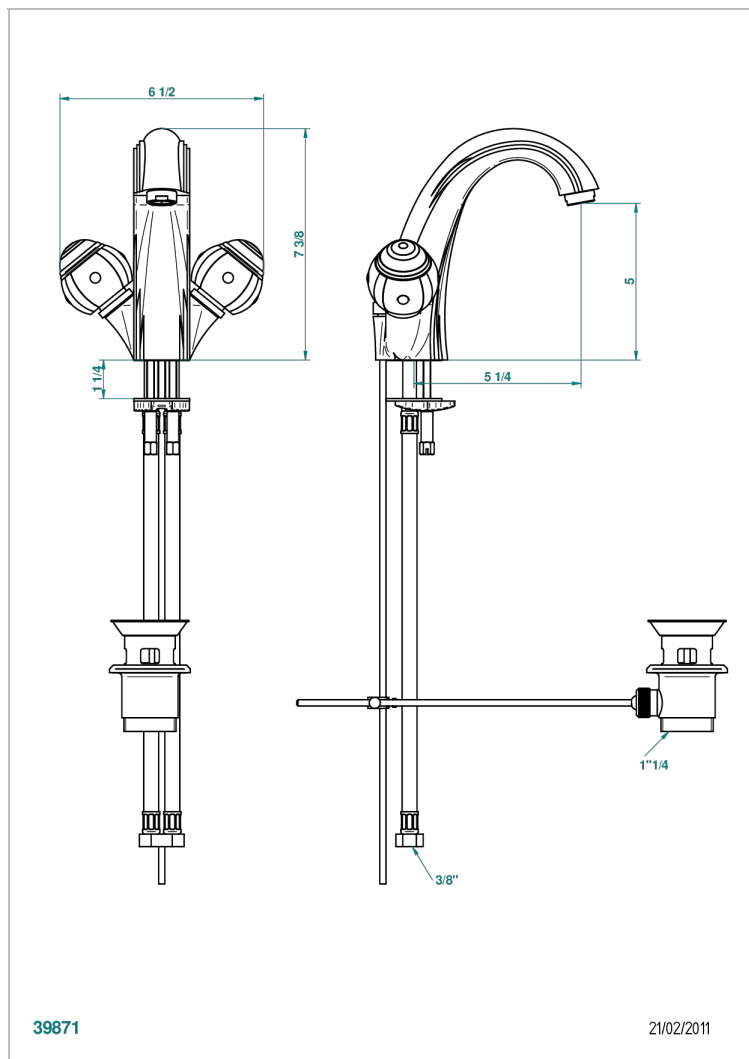

ITHAQUE PLATINUM DECOR

A7B-2155

单孔台盆龙头，带下水器

THG[®]
PARIS

特色

- ACS : 17ACCLY613
- NF : NF EN 200 - IA - Chrome

标准

技术特征

- Recommandé : 3 bars (max. 5 bars) - Advised : 43,5 psi (max. 72 psi)
- 15 l/min à 3 bars (4 gpm at 43.5 psi)

可选饰面

Black ceram - D30
Blush PVD - H62
Graphite PVD - H64
Matt Umber PVD - H67
Matt blush PVD - H60
Matt graphite PVD - H65