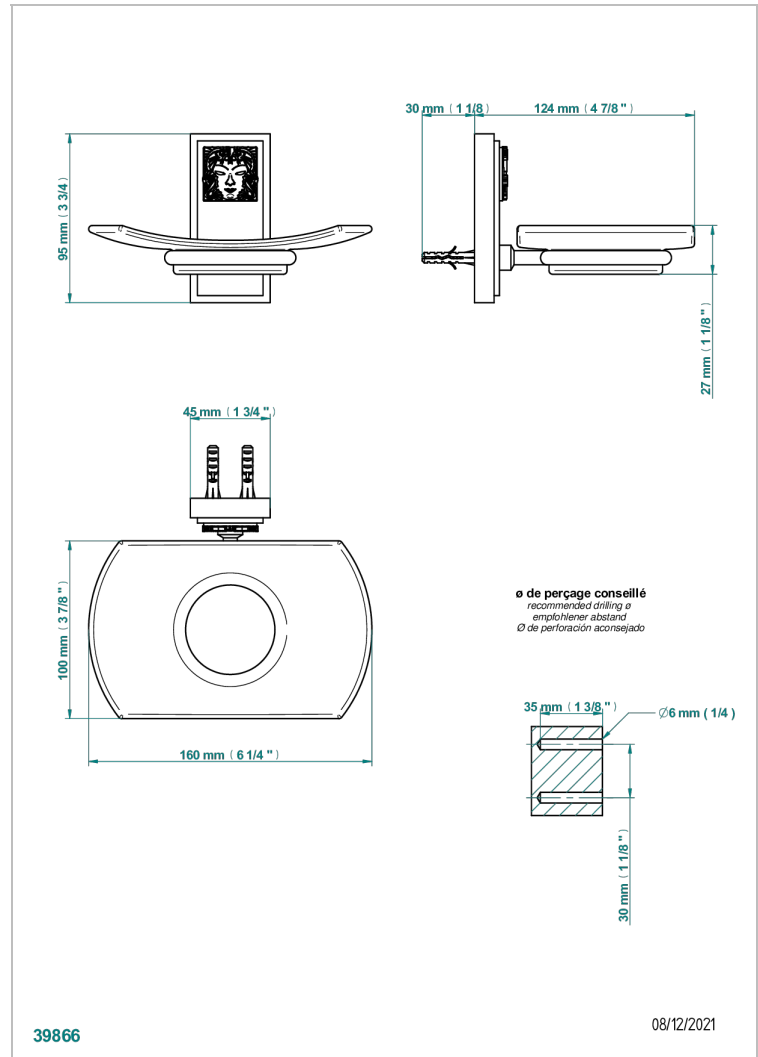

MASQUE DE FEMME METAL LISSE

A2U-500

Porte-savon mural avec coupelle en verre

THG[®]
PARIS

CARACTÉRISTIQUES

- Accessoire en laiton
- Coupelle en verre

FINITIONS DISPONIBLES

Chromé - A02
Chromé / doré - G02
Chromé mat - C02
Doré brillant - F01
Doré mat - F07
Nickel brillant - B01