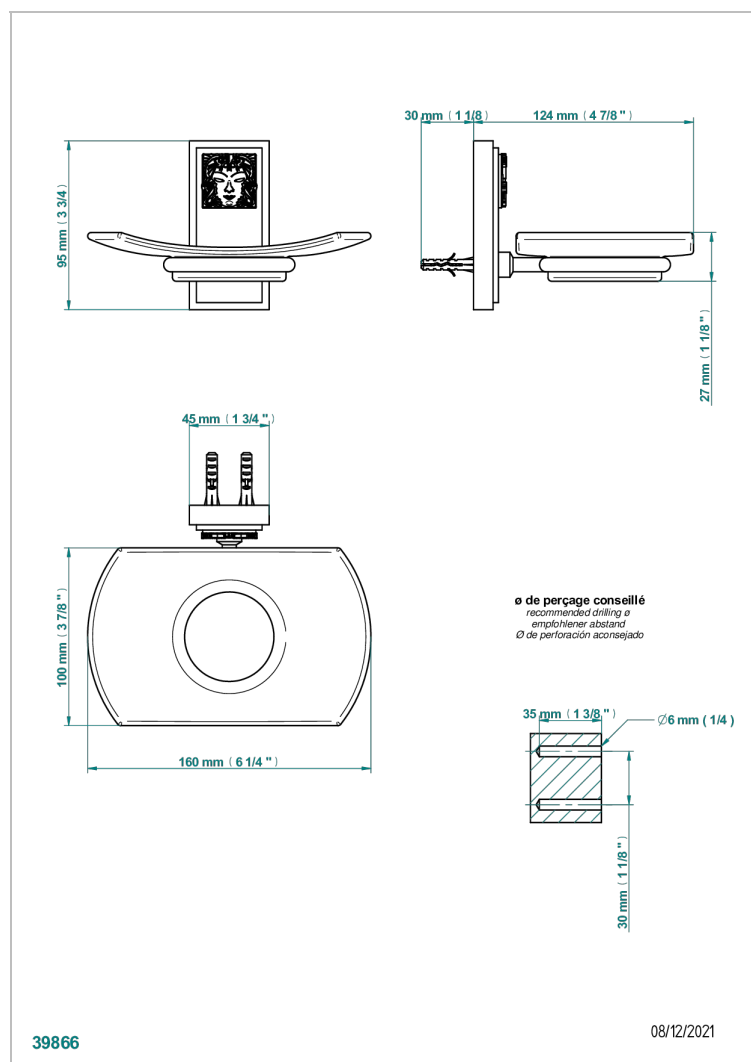

MASQUE DE FEMME, METAL LISO

THG[®]
PARIS

A2U-500

Jabonera mural

CARACTERÍSTICAS

- Masque de Femme, metal liso
- Jabonera mural

ACABADOS DISPONIBLES

Cerámica negra mate - D30
Cromo - A02
Cromo / dorado - G02
Cromo mate - C02
Dorado - F01
Dorado mate - F07