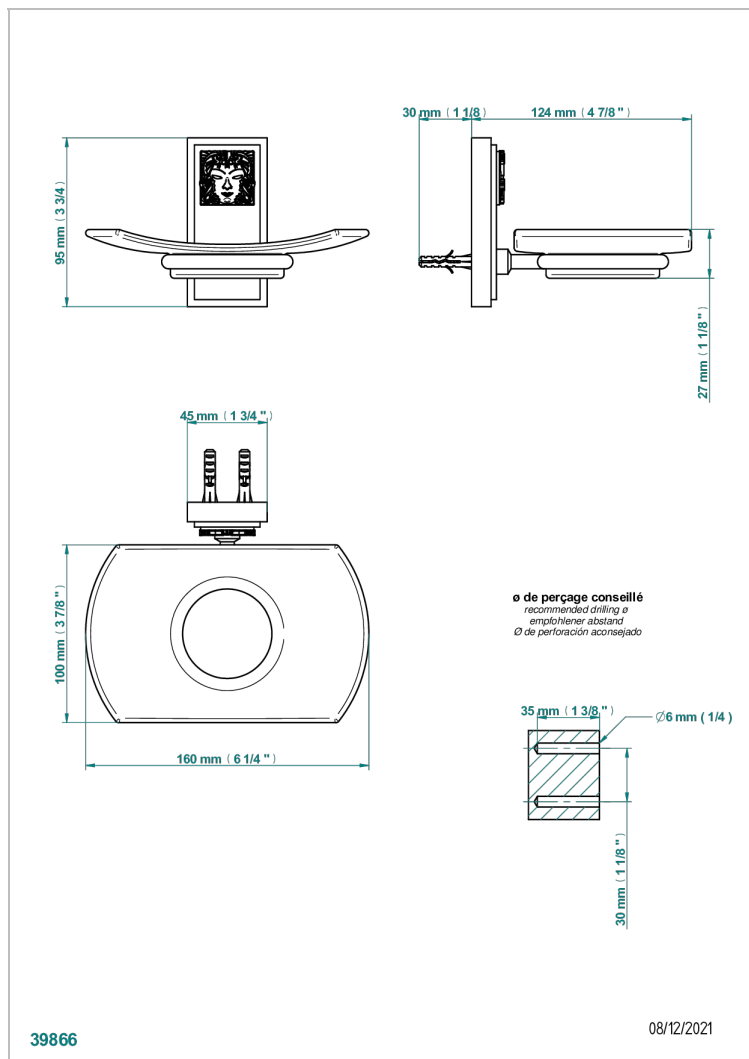

# MASQUE DE FEMME, METAL LISSE

A2U-500

Мыльница стеклянная настенная

THG<sup>®</sup>  
PARIS

## ХАРАКТЕРИСТИКИ

- Masque de Femme, métal lisse
- Мыльница стеклянная настенная