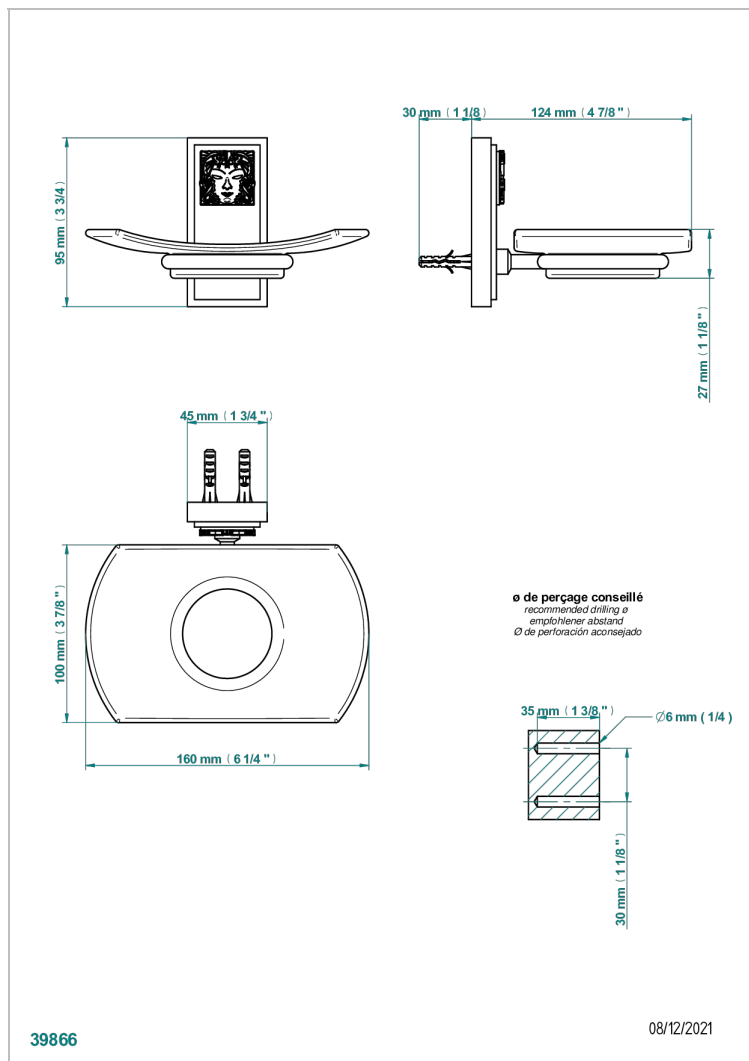

# MASQUE DE FEMME METAL LISSE

A2U-500

Porte-savon mural avec coupelle en verre

## CARACTÉRISTIQUES

- Accessoire en laiton
- Coupelle en verre

Vieux nickel - H28