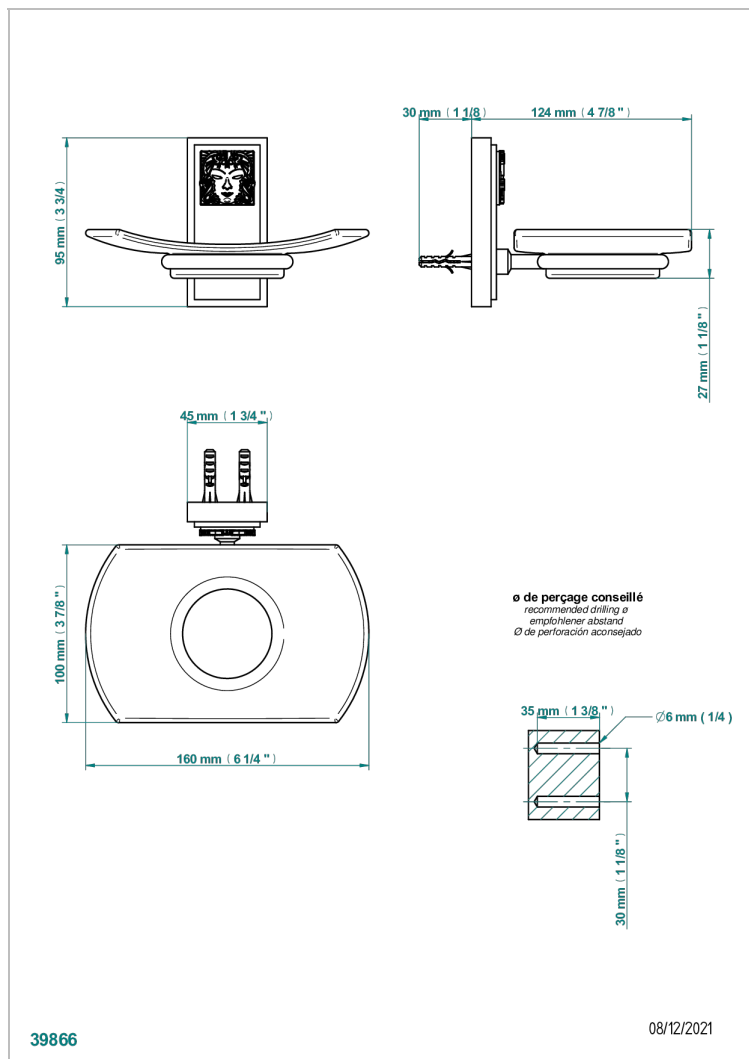

MASQUE DE FEMME METAL GRAVE

A2T-500

Porte-savon mural avec coupelle en verre

CARACTÉRISTIQUES

- Accessoire en laiton
- Coupelle en verre

FINITIONS DISPONIBLES

Chromé - A02
Chromé / doré - G02
Chromé mat - C02
Doré brillant - F01
Doré mat - F07
Nickel brillant - B01