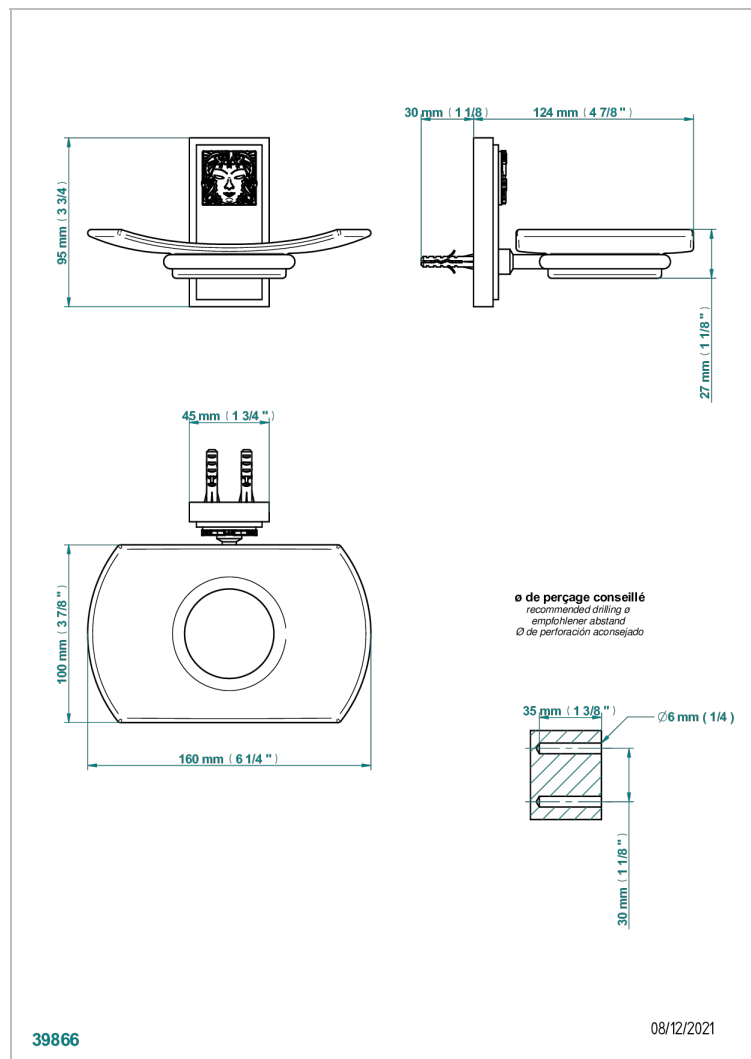

MASQUE DE FEMME METAL GRAVE

A2T-500

Porte-savon mural avec coupelle en verre

CARACTÉRISTIQUES

- Accessoire en laiton
- Coupelle en verre

FINITIONS DISPONIBLES

Chromé - A02
Chromé / doré - G02
Chromé mat - C02
Doré brillant - F01
Doré mat - F07
Nickel brillant - B01