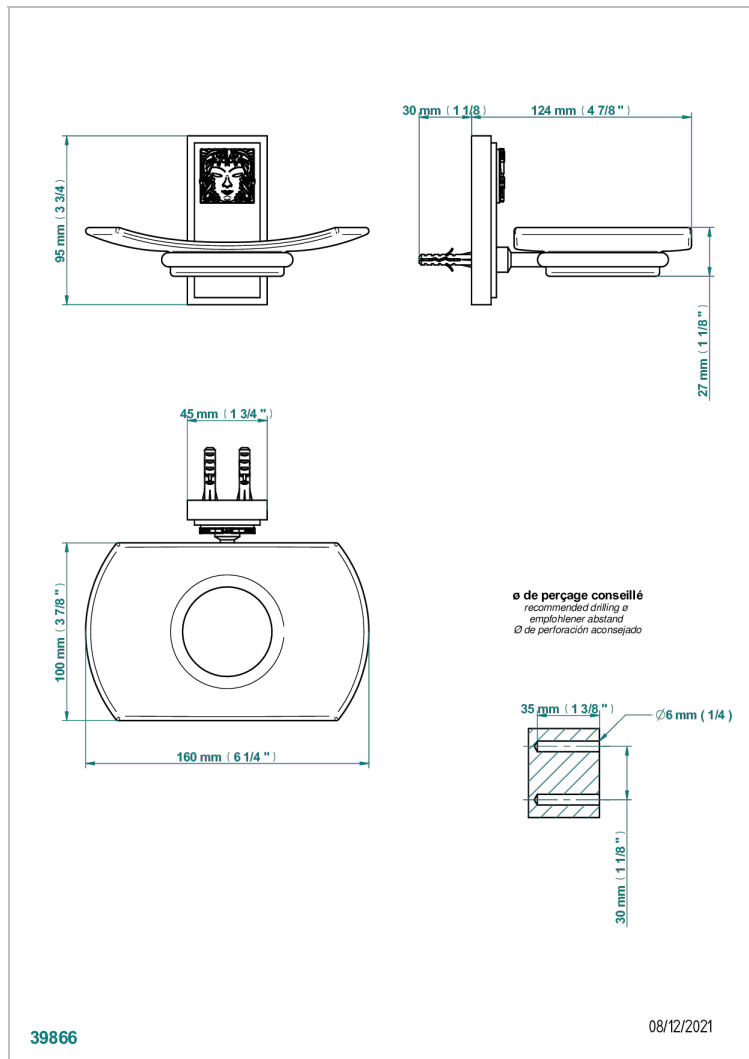

MASQUE DE FEMME ENGRAVED METAL

A2T-500

壁挂式肥皂架，带玻璃肥皂碟

特色

- Masque de Femme Engraved Metal
- 壁挂式肥皂架，带玻璃肥皂碟

可选饰面

Black ceram - D30
Blush PVD - H62
Graphite PVD - H64
Matt Umber PVD - H67
Matt blush PVD - H60
Matt graphite PVD - H65