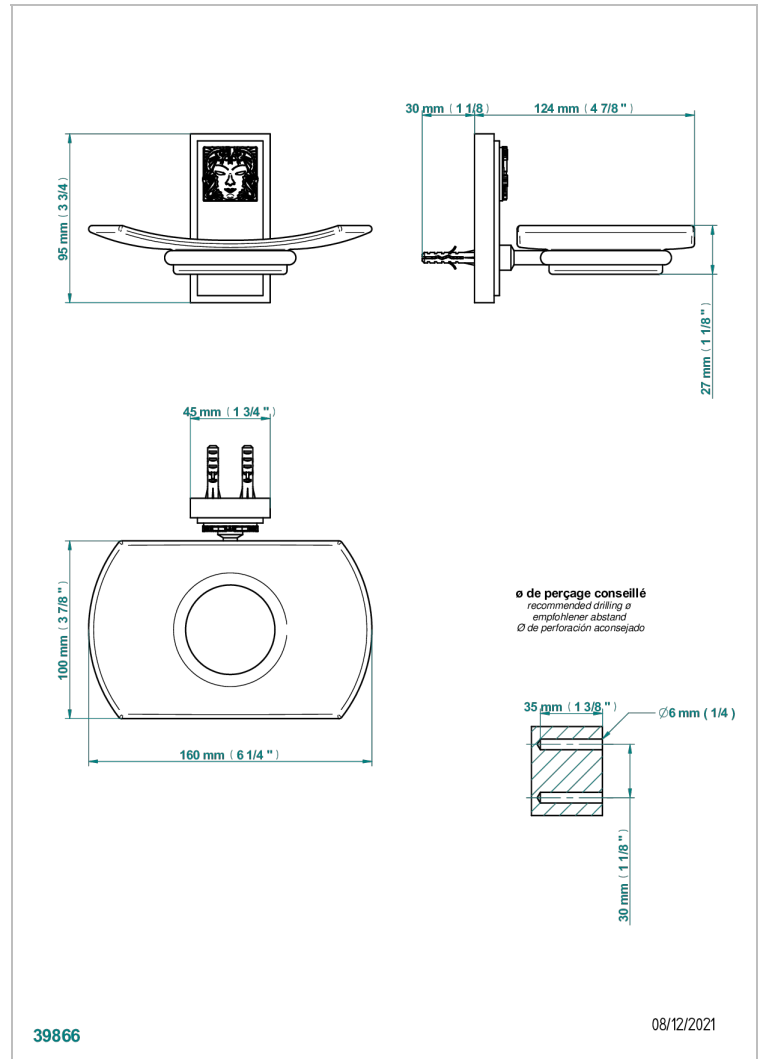

MASQUE DE FEMME SOLAIRE

A2S-500

Jabonera mural

THG[®]
PARIS

CARACTERÍSTICAS

- Masque de Femme Solaire
- Jabonera mural

ACABADOS DISPONIBLES

Cerámica negra mate - D30
Cromo - A02
Cromo / dorado - G02
Cromo mate - C02
Dorado - F01
Dorado mate - F07