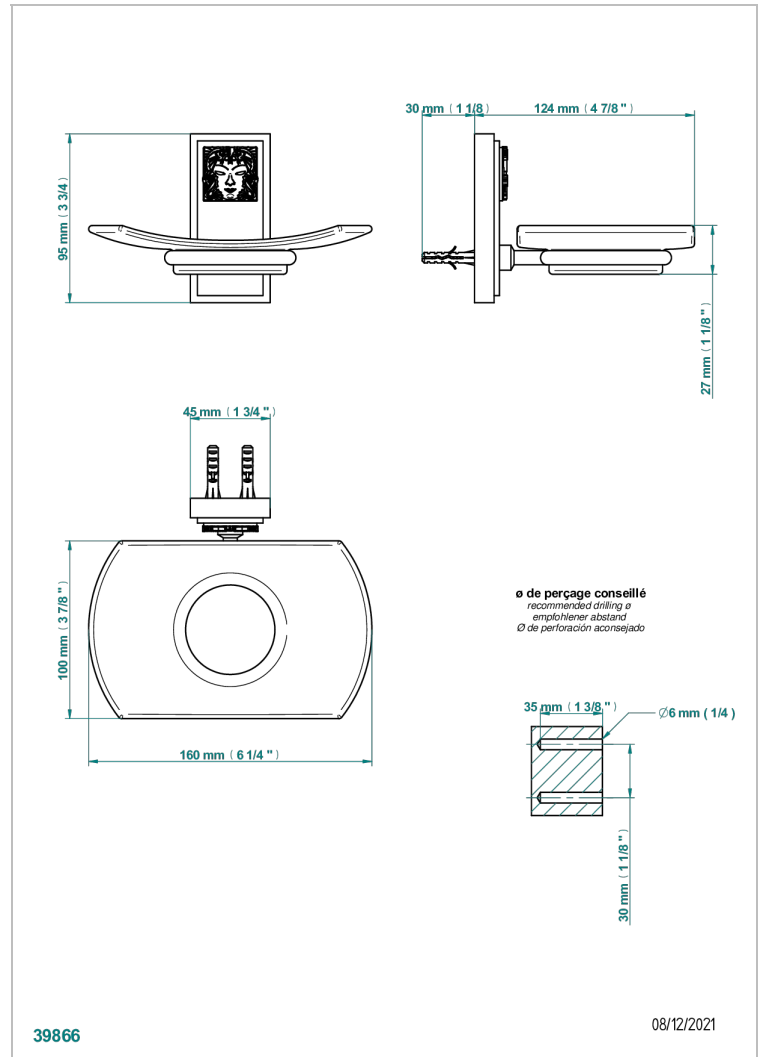

MASQUE DE FEMME SOLAIRE

A2S-500

Porte-savon mural avec coupelle en verre

THG[®]
PARIS

CARACTÉRISTIQUES

- Accessoire en laiton
- Coupelle en verre

FINITIONS DISPONIBLES

Chromé - A02
Chromé / doré - G02
Chromé mat - C02
Doré brillant - F01
Doré mat - F07
Nickel brillant - B01

Nickel mat - C01
Noir mat céramique - D30
Or pâle - F30
Or pâle mat - F31