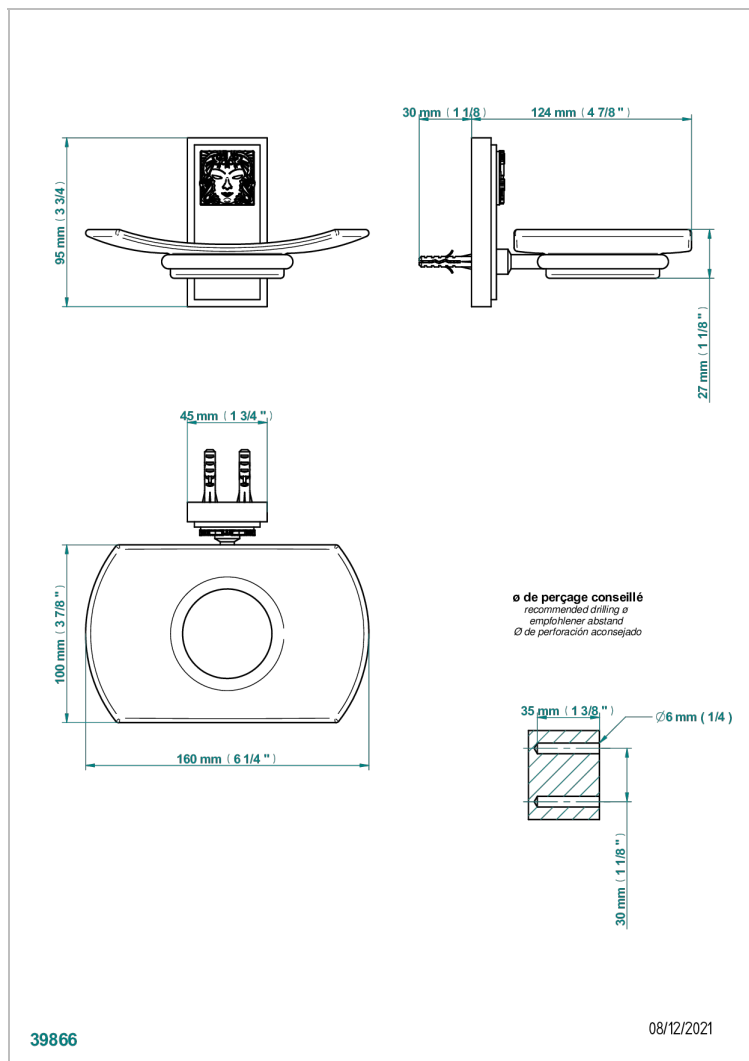

MASQUE DE FEMME SOLAIRE

A2S-500

Porte-savon mural avec coupelle en verre

THG[®]
PARIS

CARACTÉRISTIQUES

- Accessoire en laiton
- Coupelle en verre

FINITIONS DISPONIBLES

Chromé - A02
Chromé / doré - G02
Chromé mat - C02
Doré brillant - F01
Doré mat - F07
Nickel brillant - B01

Nickel mat - C01
Noir mat céramique - D30
Or pâle - F30
Or pâle mat - F31