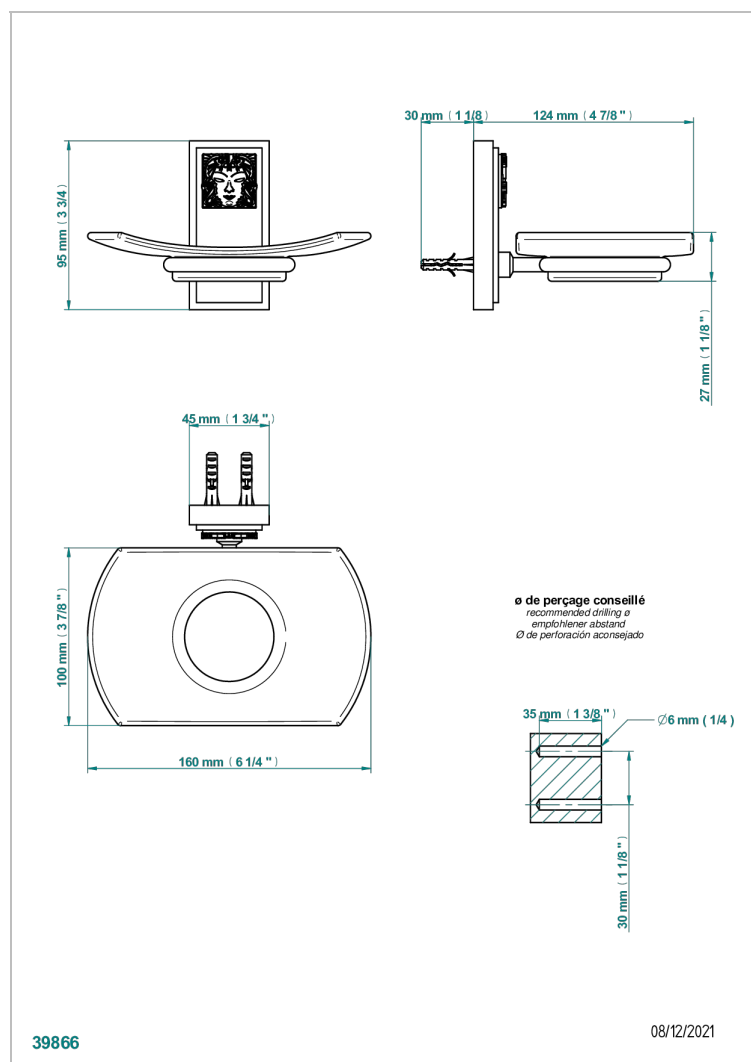

MASQUE DE FEMME SOLAIRE

A2S-500

Jabonera mural

THG[®]
PARIS

CARACTERÍSTICAS

- Masque de Femme Solaire
- Jabonera mural

ACABADOS DISPONIBLES

Cerámica negra mate - D30
Cromo - A02
Cromo / dorado - G02
Cromo mate - C02
Dorado - F01
Dorado mate - F07