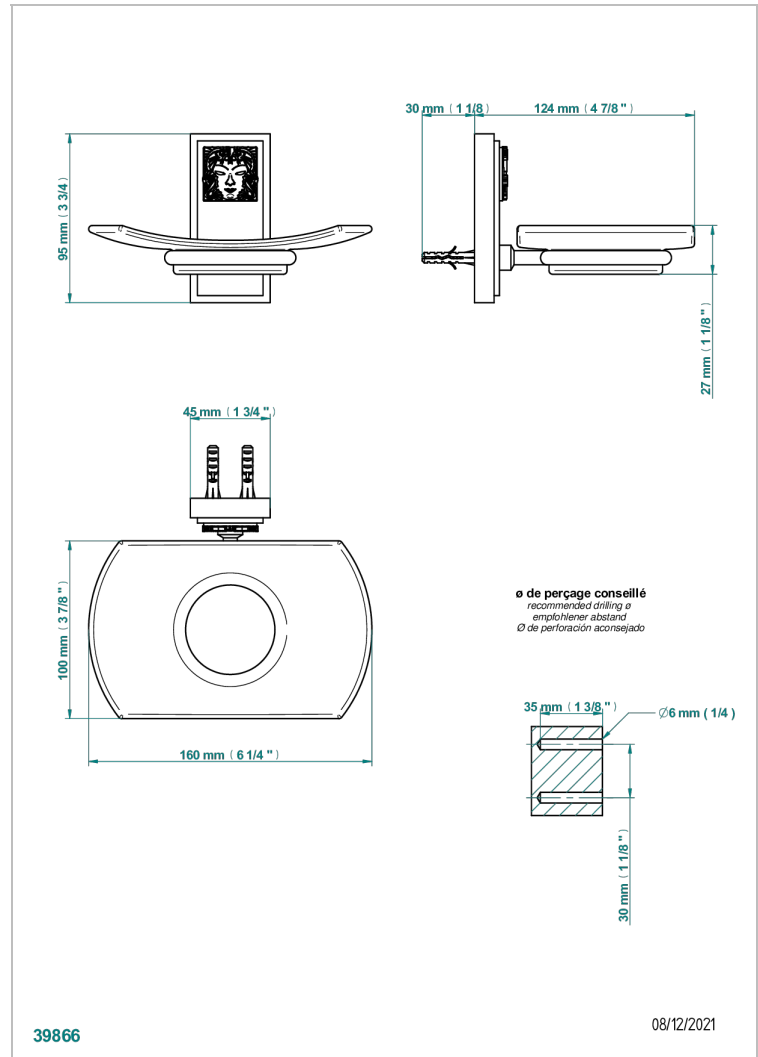

# MASQUE DE FEMME SOLAIRE

A2S-500

Seifenschale aus Messing mit Glaseinsatz zur Wandmontage

THG<sup>®</sup>  
PARIS

## EIGENSCHAFTEN

- Masque de Femme solaire
- Seifenschale aus Messing mit Glaseinsatz zur Wandmontage