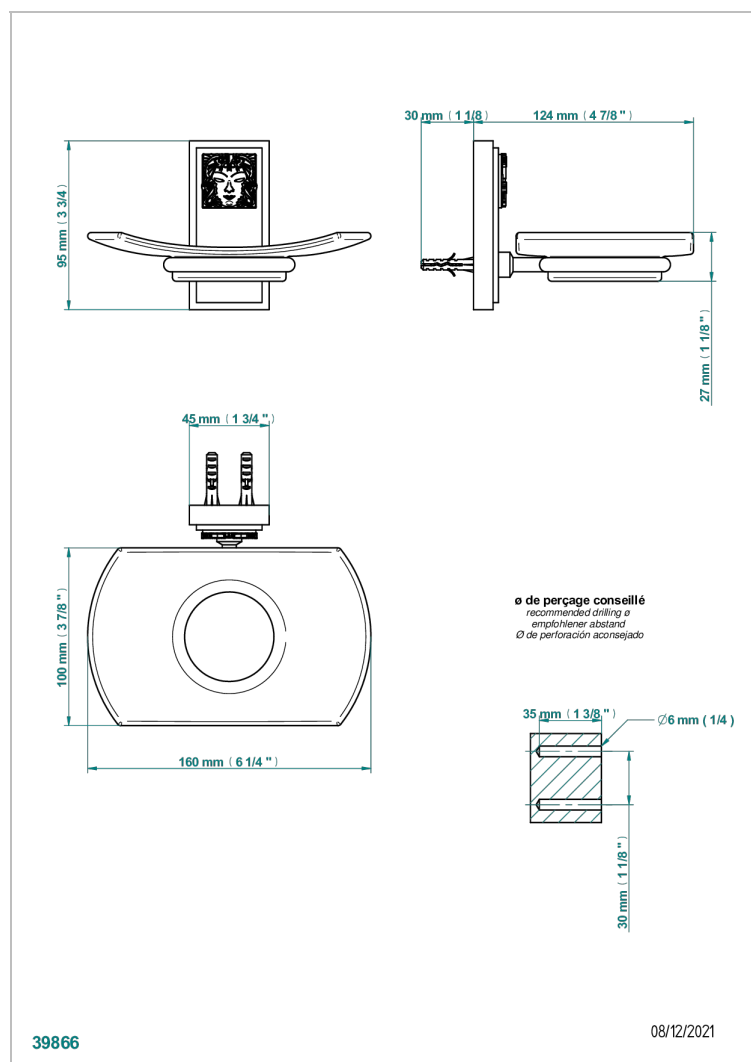

MASQUE DE FEMME LUNAIRE

A2R-500

Porte-savon mural avec coupelle en verre

CARACTÉRISTIQUES

- Accessoire en laiton
- Coupelle en verre

FINITIONS DISPONIBLES

Chromé - A02
Chromé / doré - G02
Chromé mat - C02
Doré brillant - F01
Doré mat - F07
Nickel brillant - B01

Nickel mat - C01
Noir mat céramique - D30
Or pâle - F30
Or pâle mat - F31