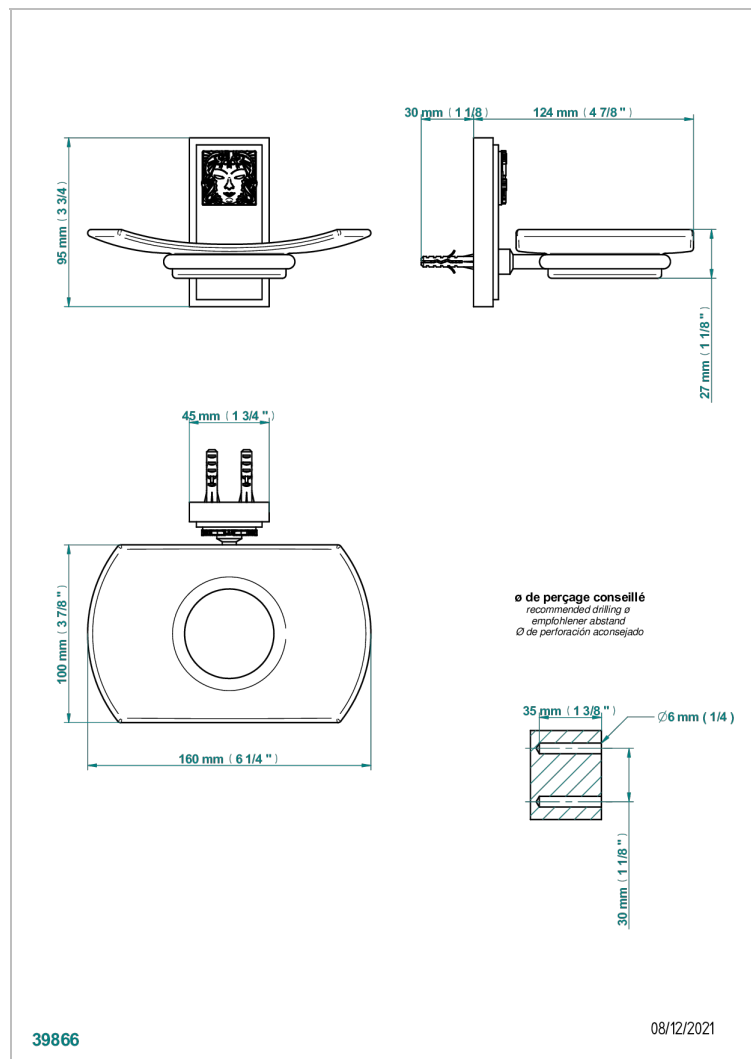

MASQUE DE FEMME LUNAIRE

A2R-500

Jabonera mural

THG[®]
PARIS

CARACTERÍSTICAS

- Masque de Femme Lunaire
- Jabonera mural

ACABADOS DISPONIBLES

Cerámica negra mate - D30
Cromo - A02
Cromo / dorado - G02
Cromo mate - C02
Dorado - F01
Dorado mate - F07