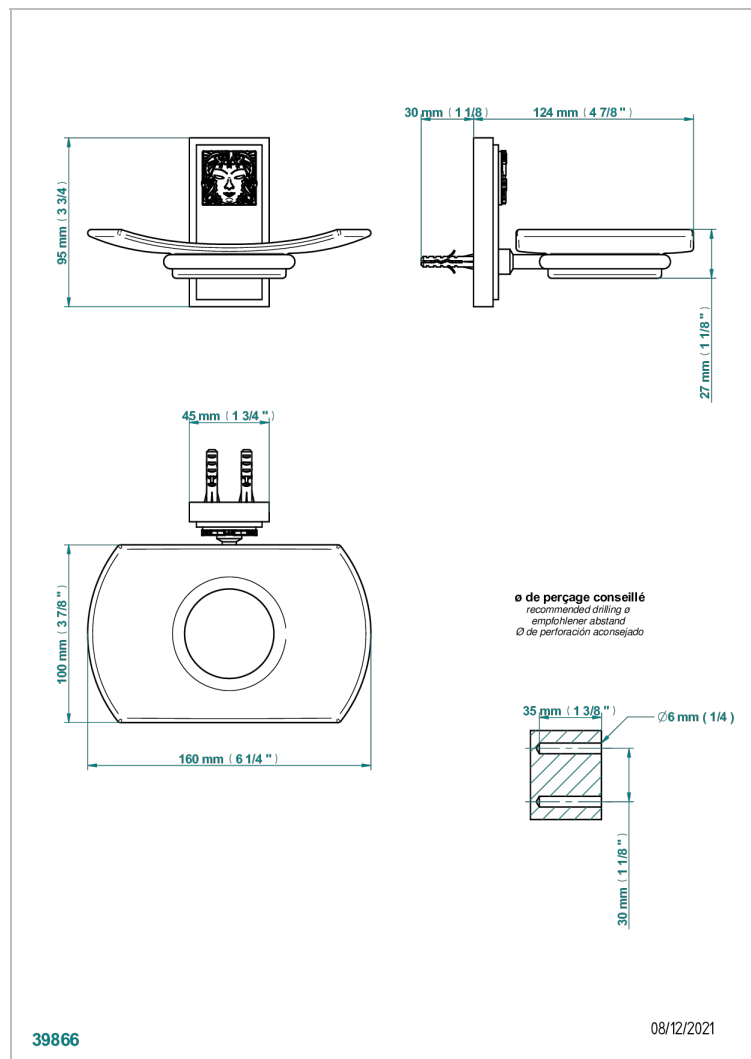

# MASQUE DE FEMME LUNAIRE

A2R-500

Porte-savon mural avec coupelle en verre

THG<sup>®</sup>  
PARIS

## CARACTÉRISTIQUES

- Accessoire en laiton
- Coupelle en verre