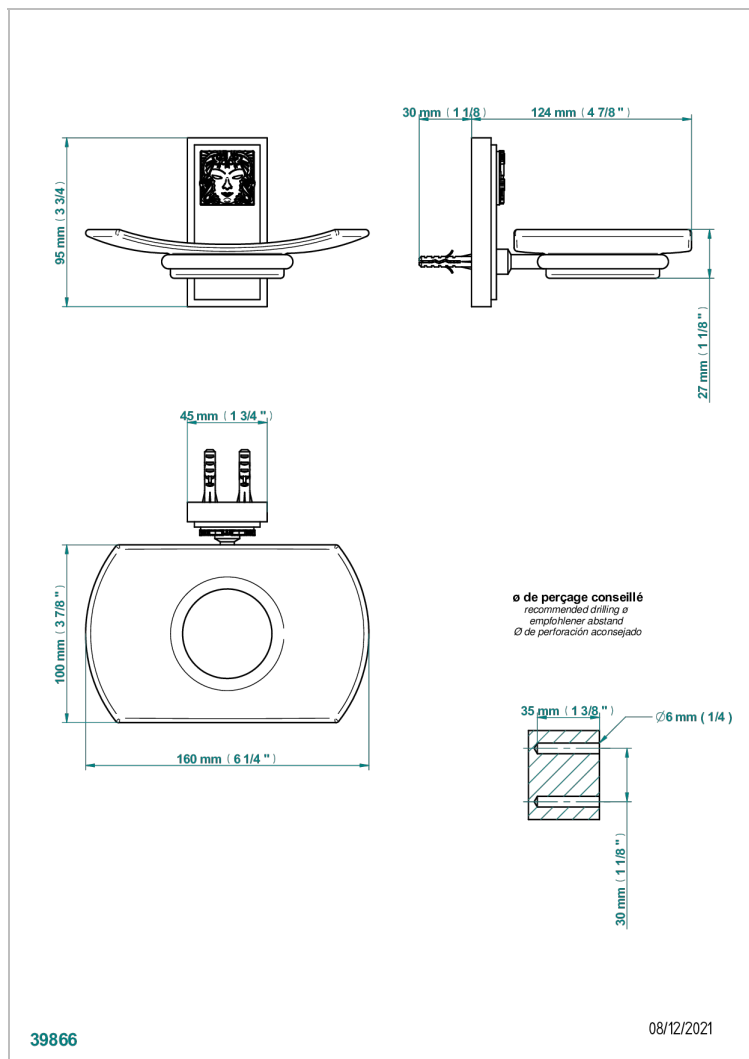

# MASQUE DE FEMME LUNAIRE

A2R-500

Jabonera mural

THG<sup>®</sup>  
PARIS

## CARACTERÍSTICAS

- Masque de Femme Lunaire
- Jabonera mural