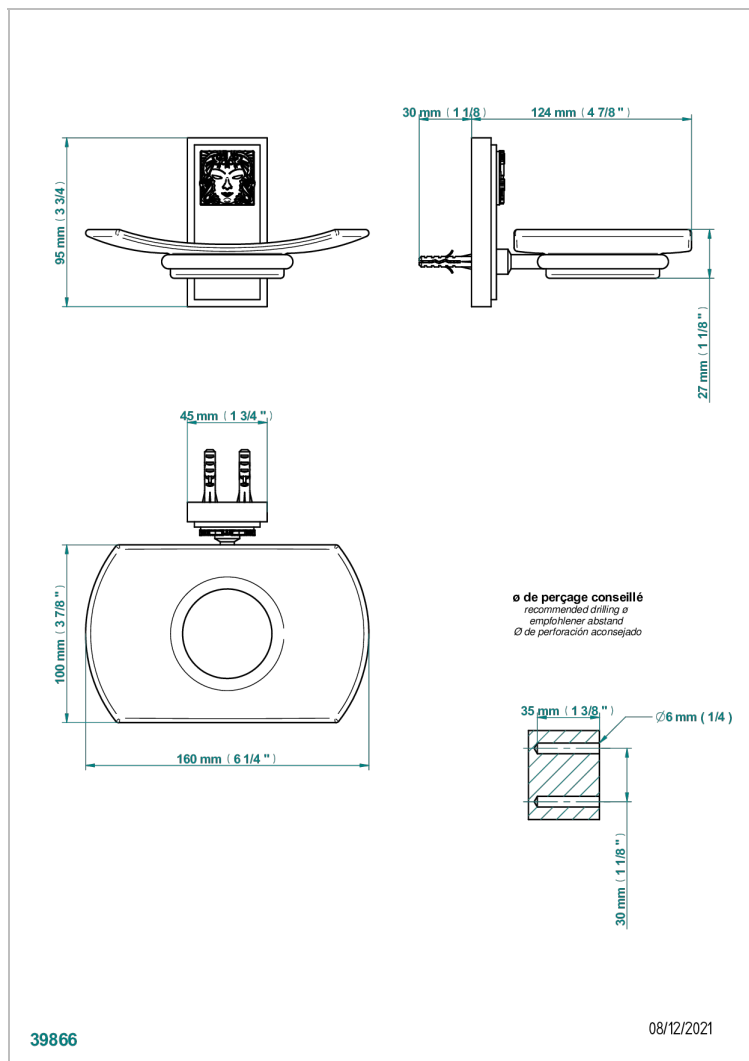

# MASQUE DE FEMME LUNAIRE

A2R-500

Seifenschale aus Messing mit Glaseinsatz zur Wandmontage

THG<sup>®</sup>  
PARIS

## EIGENSCHAFTEN

- Masque de Femme lunaire
- Seifenschale aus Messing mit Glaseinsatz zur Wandmontage