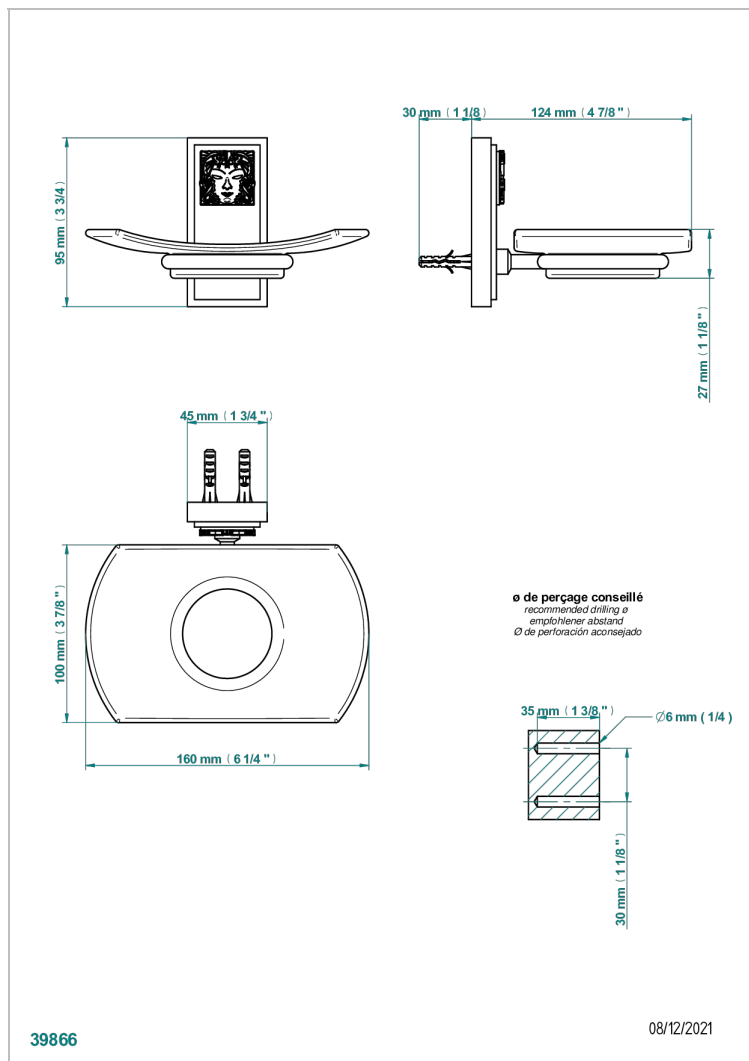

MASQUE DE FEMME, LUNAIRE

A2R-500

Мыльница стеклянная настенная

THG[®]
PARIS

ХАРАКТЕРИСТИКИ

- Masque de Femme, lunaire
- Мыльница стеклянная настенная

ДОСТУПНЫЕ ВАРИАНТЫ ПОКРЫТИЙ

Black ceram - D30