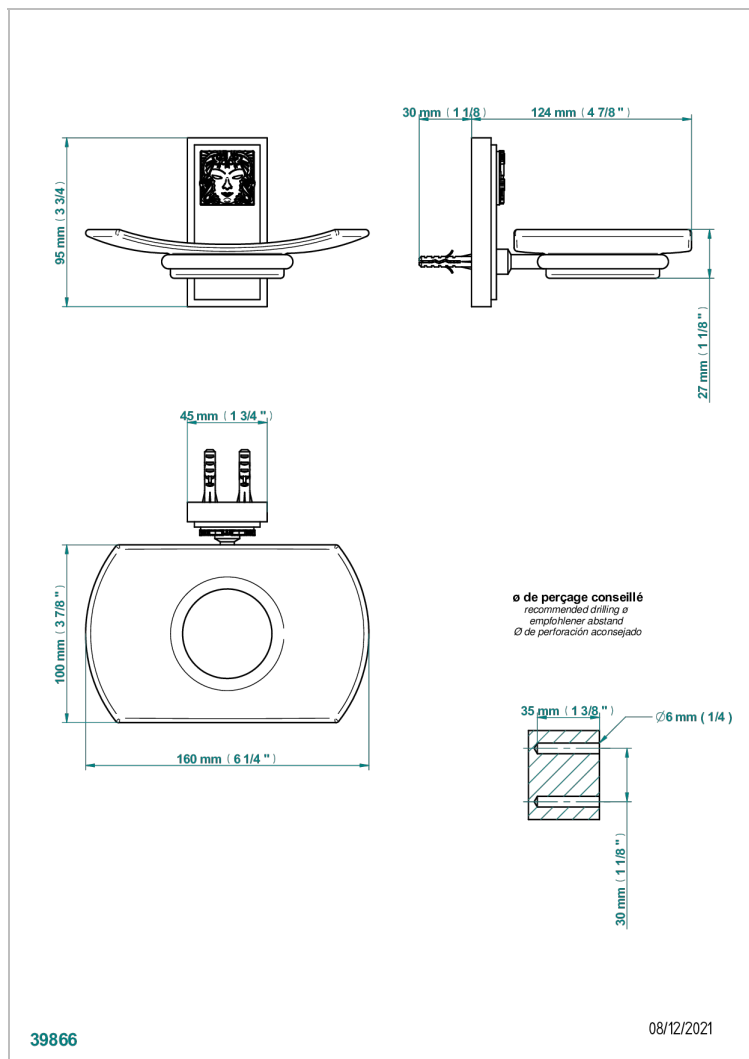

# MASQUE DE FEMME LUNAIRE

A2R-500

Porte-savon mural avec coupelle en verre

THG<sup>®</sup>  
PARIS

## CARACTÉRISTIQUES

- Accessoire en laiton
- Coupelle en verre