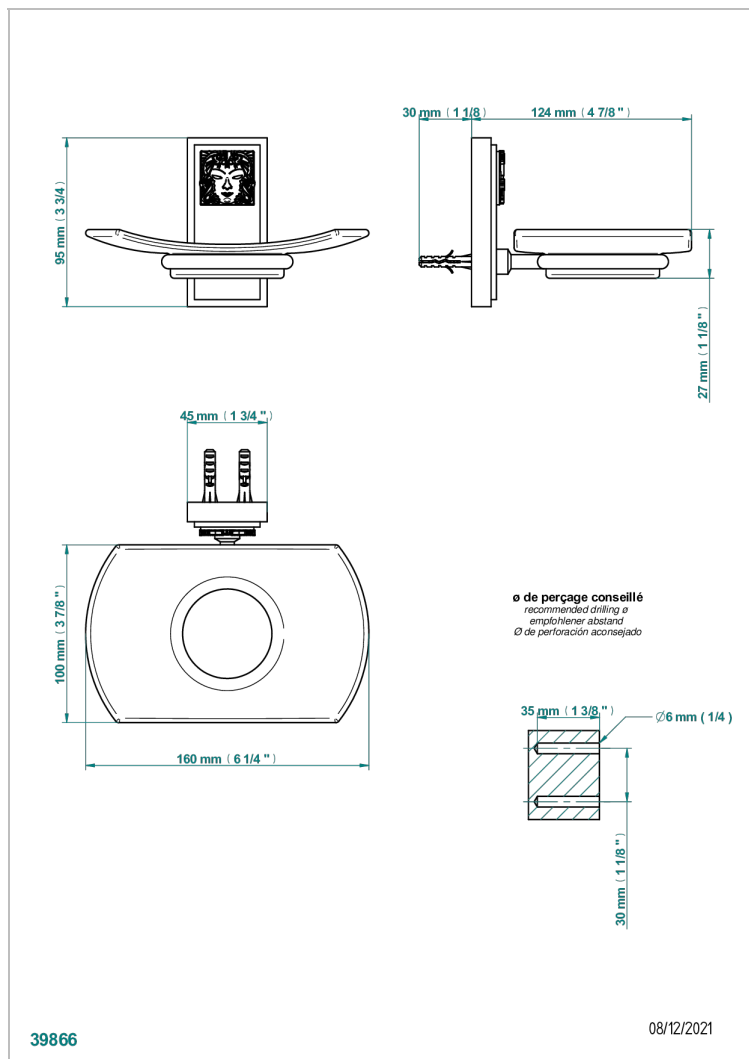

MASQUE DE FEMME LUNAIRE

A2R-500

Jabonera mural

THG[®]
PARIS

CARACTERÍSTICAS

- Masque de Femme Lunaire
- Jabonera mural

ACABADOS DISPONIBLES

Cerámica negra mate - D30
Cromo - A02
Cromo / dorado - G02
Cromo mate - C02
Dorado - F01
Dorado mate - F07