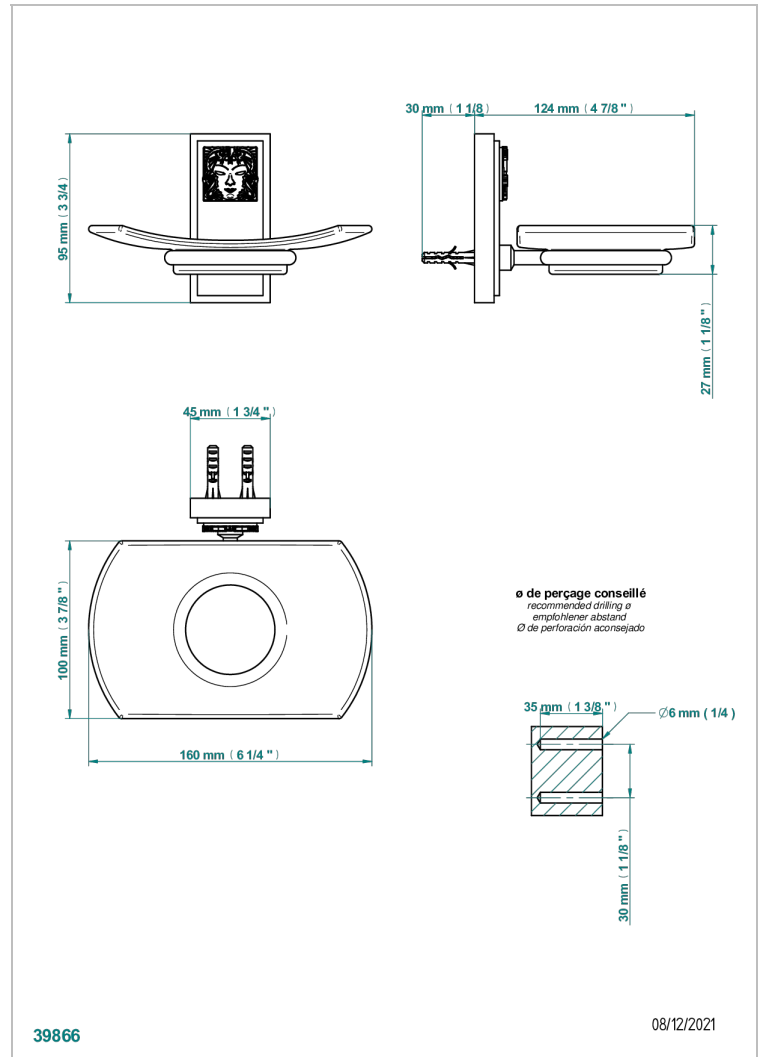

MASQUE DE FEMME LUNAIRE

A2R-500

Seifenschale aus Messing mit Glaseinsatz zur Wandmontage

THG[®]
PARIS

EIGENSCHAFTEN

- Masque de Femme lunaire
- Seifenschale aus Messing mit Glaseinsatz zur Wandmontage

VERFÜGBARE OBERFLÄCHEN