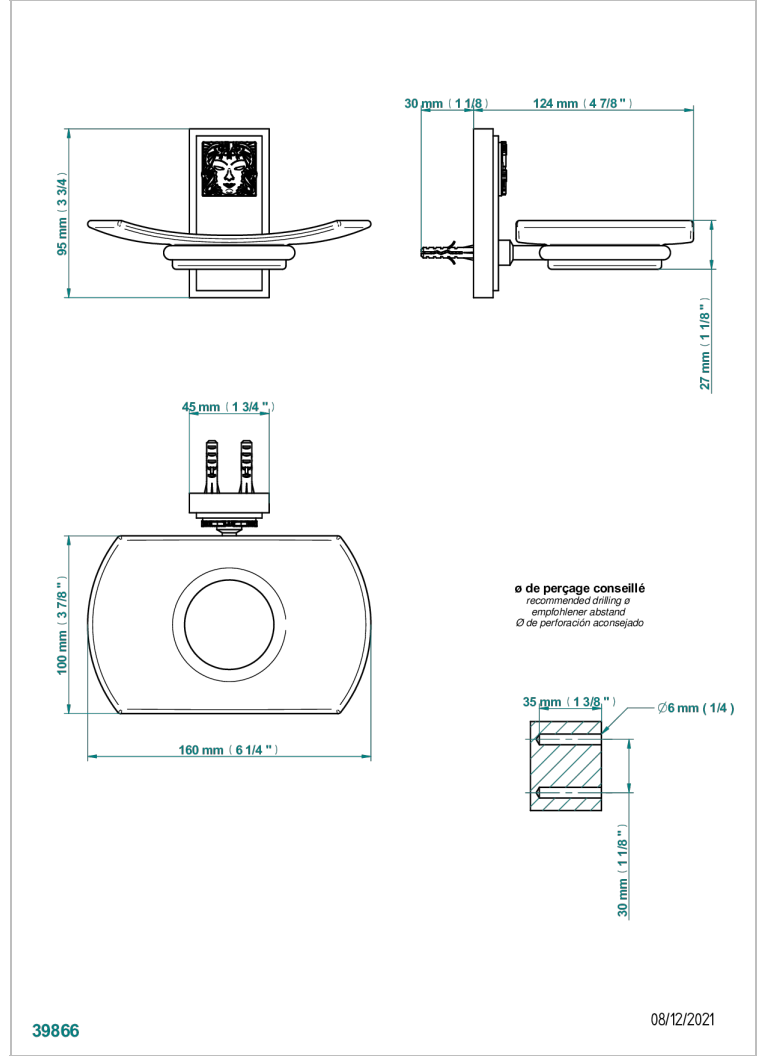

# MASQUE DE FEMME LUNAIRE

A2R-500

壁挂式肥皂架，带玻璃肥皂碟

THG<sup>®</sup>  
PARIS

## 特色

- Masque de Femme Lunaire
- 壁挂式肥皂架，带玻璃肥皂碟