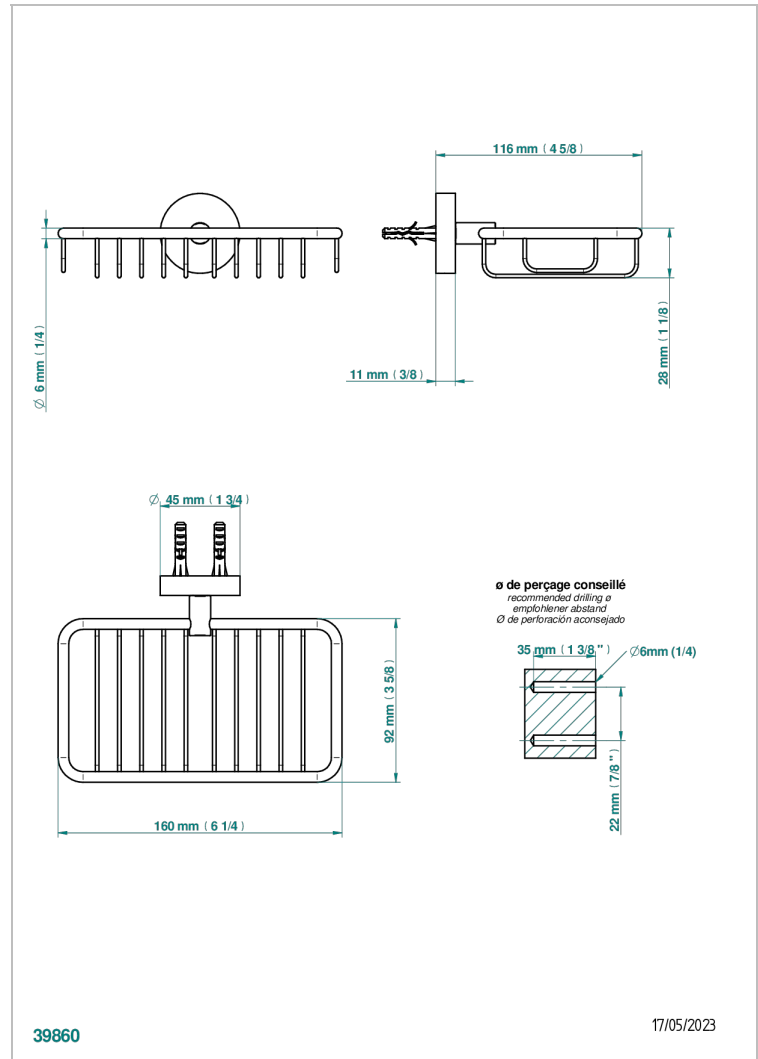

YOKO DELTA HOWLITE

G7W-620

Porte-savon fil mural 160x95 mm avec rosace

THG[®]
PARIS

CARACTÉRISTIQUES

- Yoko Delta Howlite
- Porte-savon fil mural 160x95 mm avec rosace

FINITIONS DISPONIBLES

Bronze clair - D01
Chromé - A02
Chromé mat - C02
Doré brillant - F01
Doré mat - F07
Laiton fumé naturel - A13

Nickel brillant - B01
Nickel mat - C01
Noir mat céramique - D30
Or pâle - F30
Or pâle mat - F31
Pvd blush - H62

Pvd blush mat - H60
Pvd couleur bronze brown - F33
Pvd couleur bronze brown - mat - F34
Pvd couleur doré - H52
Pvd couleur doré mat - H53
Pvd couleur laiton - H49

Pvd couleur laiton mat - H50
Pvd couleur nickel - H55
Pvd couleur nickel mat - H56
Pvd graphite - H64
Pvd graphite mat - H65
Pvd umber - H66

Pvd umber mat - H67
Vieux nickel - H28