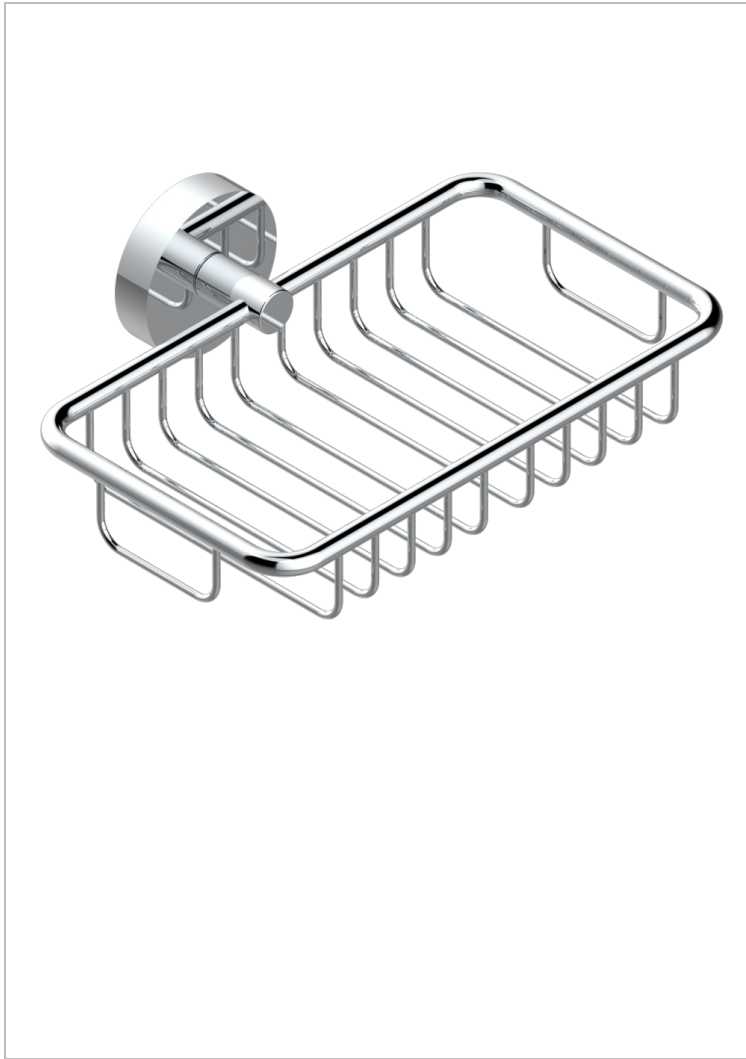

YOKO DELTA HOWLITE

G7W-620

Porte-savon fil mural 160x95 mm avec rosace

THG[®]
PARIS

CARACTÉRISTIQUES

- Yoko Delta Howlite
- Porte-savon fil mural 160x95 mm avec rosace

FINITIONS DISPONIBLES

Bronze clair - D01
Chromé - A02
Chromé mat - C02
Doré brillant - F01
Doré mat - F07
Laiton fumé naturel - A13

Nickel brillant - B01
Nickel mat - C01
Noir mat céramique - D30
Or pâle - F30
Or pâle mat - F31
Pvd blush - H62

Pvd blush mat - H60
Pvd couleur bronze brown - F33
Pvd couleur bronze brown - mat - F34
Pvd couleur doré - H52
Pvd couleur doré mat - H53
Pvd couleur laiton - H49