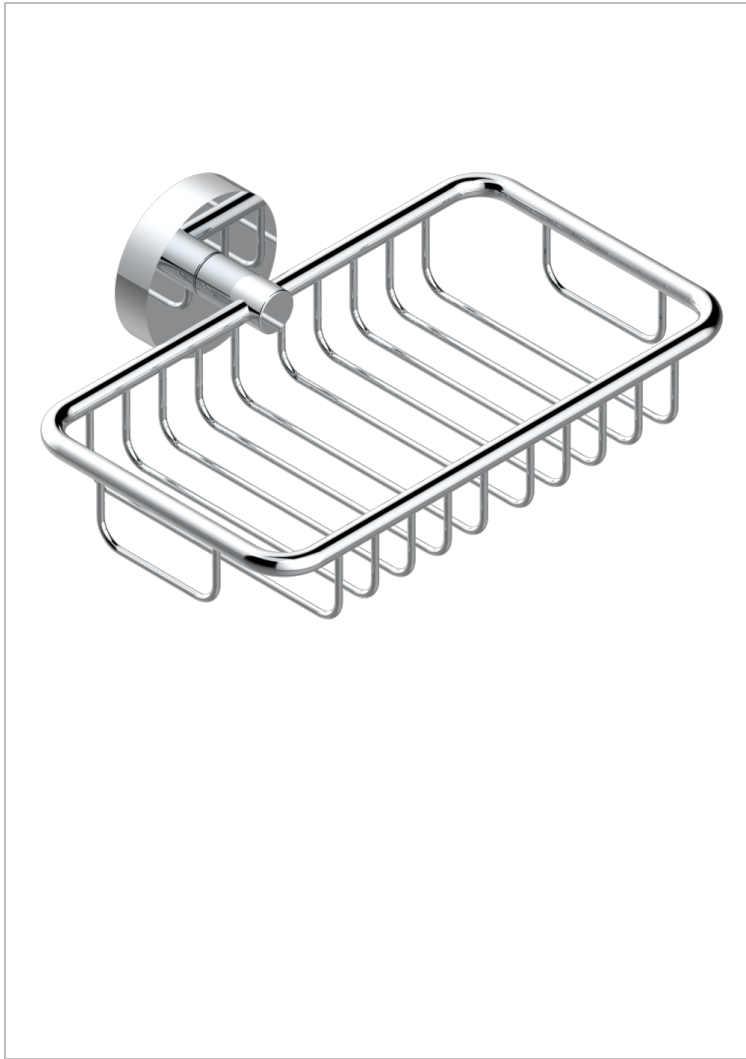

# BELUGA CON MANETAS

G1U-620

Jabonera mural para ducha con rosetón 160x95 mm

THG<sup>®</sup>  
PARIS

39860

17/05/2023

## CARACTERÍSTICAS

- Beluga con manetas
- Jabonera mural para ducha con rosetón 160x95 mm

## ACABADOS DISPONIBLES

Bronce claro - D01  
Cerámica negra mate - D30  
Cobre viejo mate - H07  
Cromo - A02  
Cromo / dorado - G02  
Cromo mate - C02

Dorado - F01  
Dorado mate - F07  
Dorado pálido - F30  
Dorado pálido mate (sin barniz) - F31  
Níquel - B01  
Níquel mate - C01