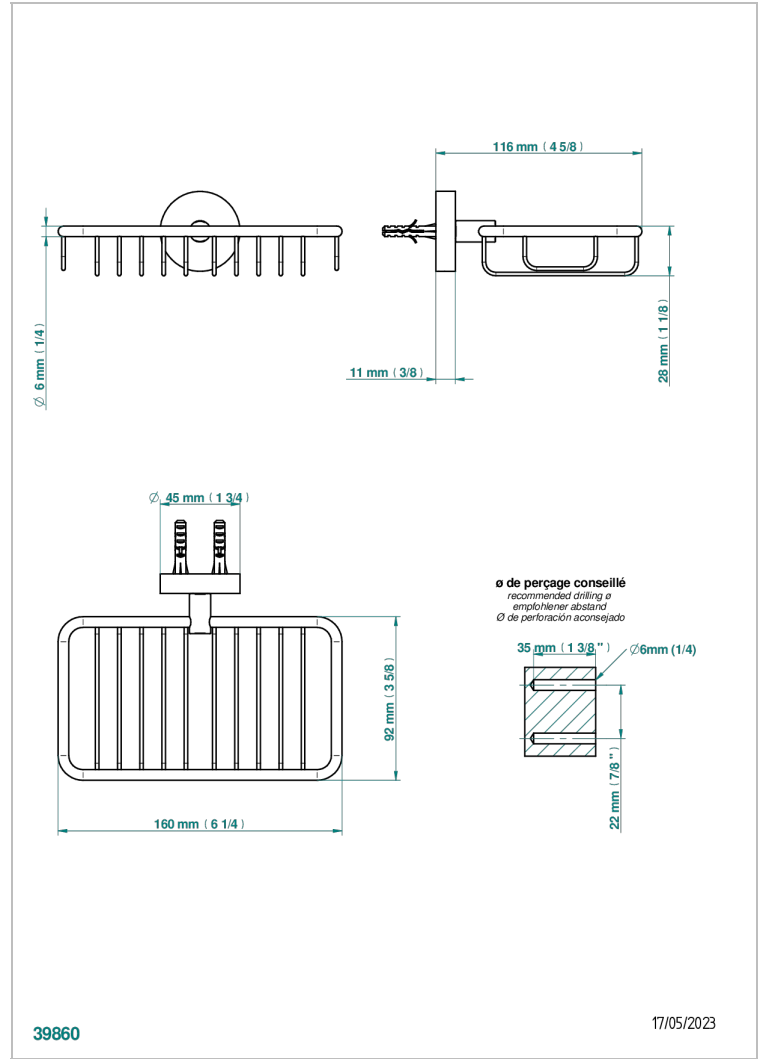

# BELUGA CON MANETAS

G1U-620

Jabonera mural para ducha con rosetón 160x95 mm

THG<sup>®</sup>  
PARIS

39860

17/05/2023

## CARACTERÍSTICAS

- Beluga con manetas
- Jabonera mural para ducha con rosetón 160x95 mm