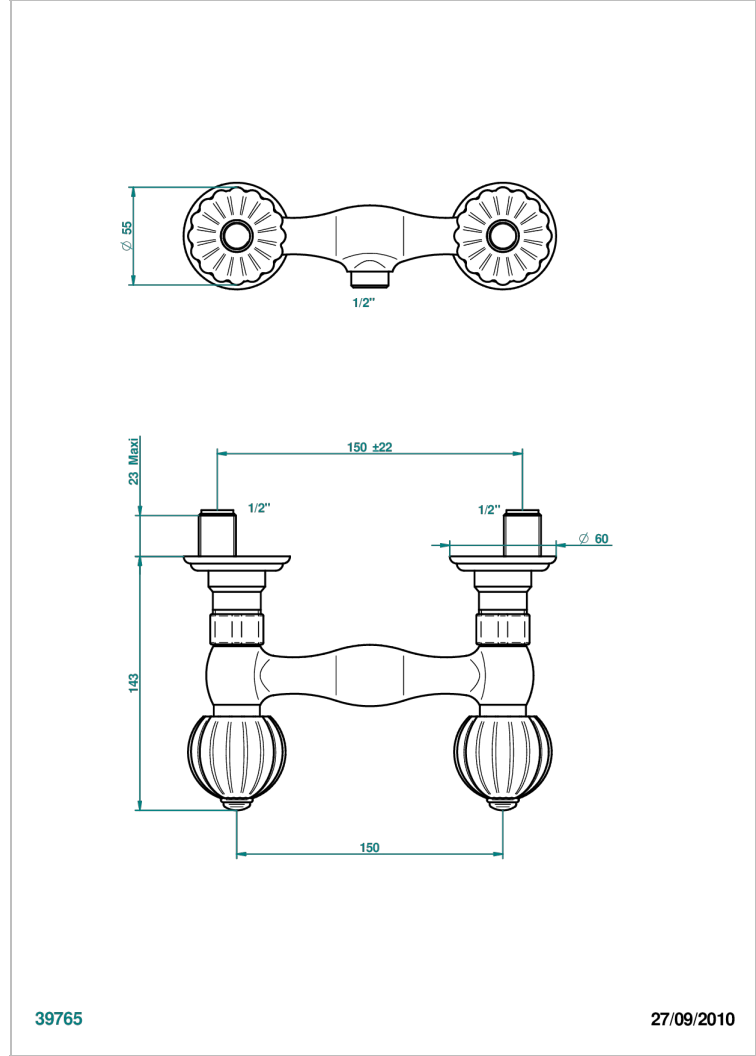

# MANDARINE METAL

U1A-64

Wall mounted shower mixer 1/2" - 150 mm centres - no hose

THG<sup>®</sup>  
PARIS

39765

27/09/2010

## CHARACTERISTIC

- ACS : 17ACCLY652
- NF : NF EN 200 - IA - Chrome