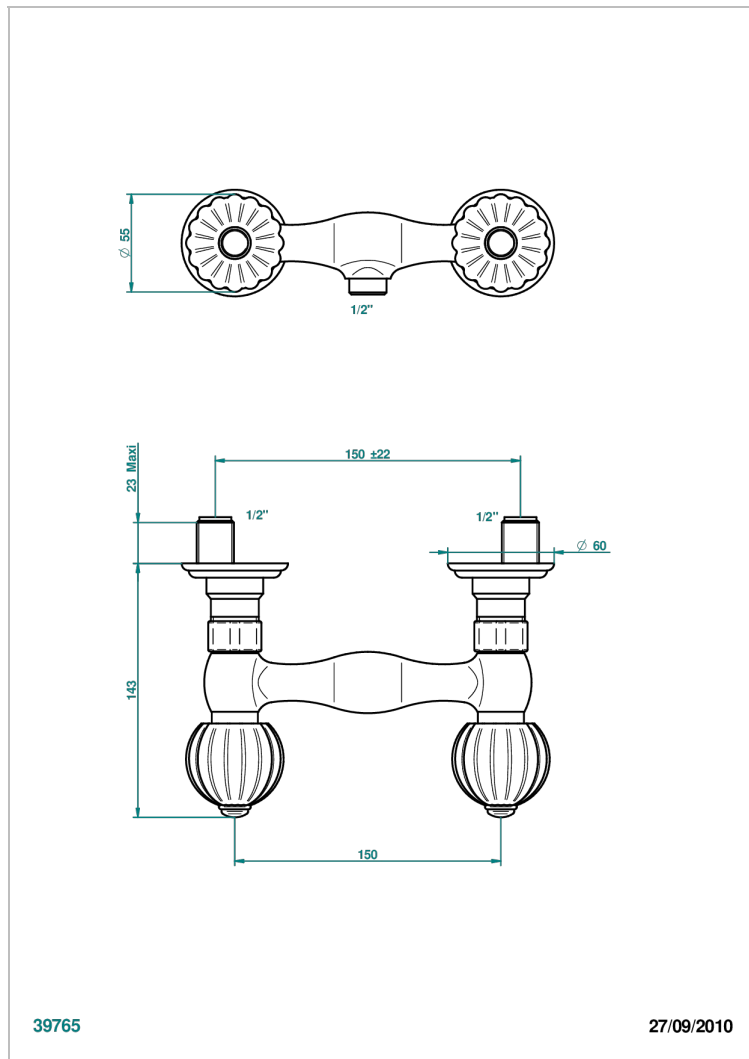

U1A-64

1/2"淋浴龙头, 150毫米 (正负22) 孔距

39765

27/09/2010