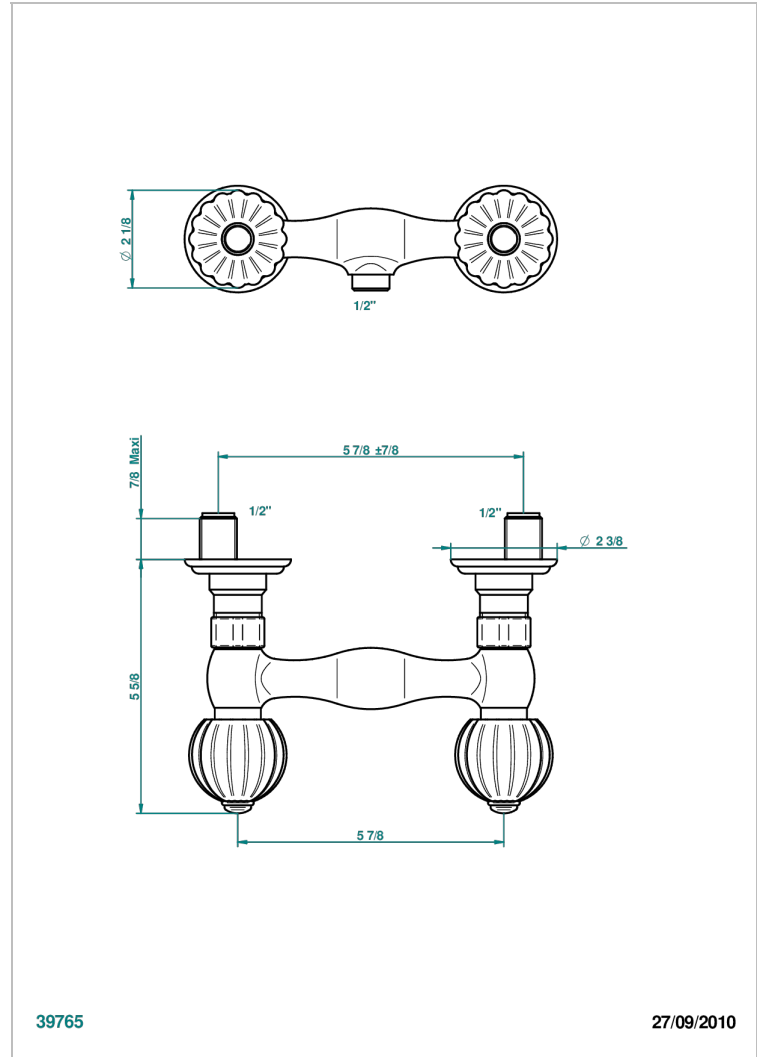

# MANDARINE METAL

U1A-64

Wall mounted shower mixer 1/2" - 150 mm centres - no hose

THG<sup>®</sup>  
PARIS

## CHARACTERISTIC

- ACS : 17ACCLY652
- NF : NF EN 200 - IA - Chrome