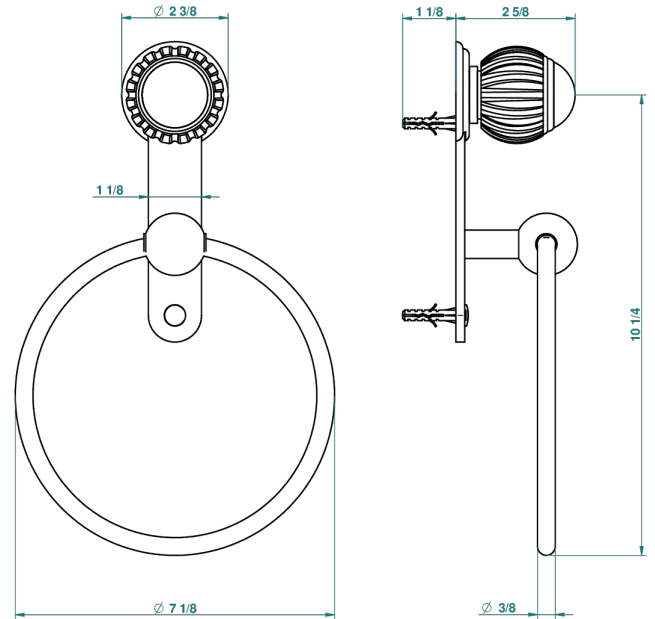

VOGUE JASPE ROUGE

A8N-504N

Anneau porte-serviette

THG®
PARIS

39751

23/09/2010

CARACTÉRISTIQUES

- Accessoire en laiton

FINITIONS DISPONIBLES

Bronze clair - D01
Chromé - A02
Chromé / doré - G02
Chromé mat - C02
Doré brillant - F01
Doré mat - F07

Nickel brillant - B01
Nickel mat - C01
Noir mat céramique - D30
Or pâle - F30
Or pâle mat - F31
Pvd blush - H62

Pvd blush mat - H60
Pvd couleur bronze brown - F33
Pvd couleur bronze brown - mat - F34
Pvd couleur doré - H52
Pvd couleur doré mat - H53
Pvd couleur laiton - H49

Pvd couleur laiton mat - H50
Pvd couleur nickel - H55
Pvd couleur nickel mat - H56
Pvd graphite - H64
Pvd graphite mat - H65
Pvd umber - H66

Pvd umber mat - H67
Vieux cuivre rouge mat - H07
Vieux nickel - H28