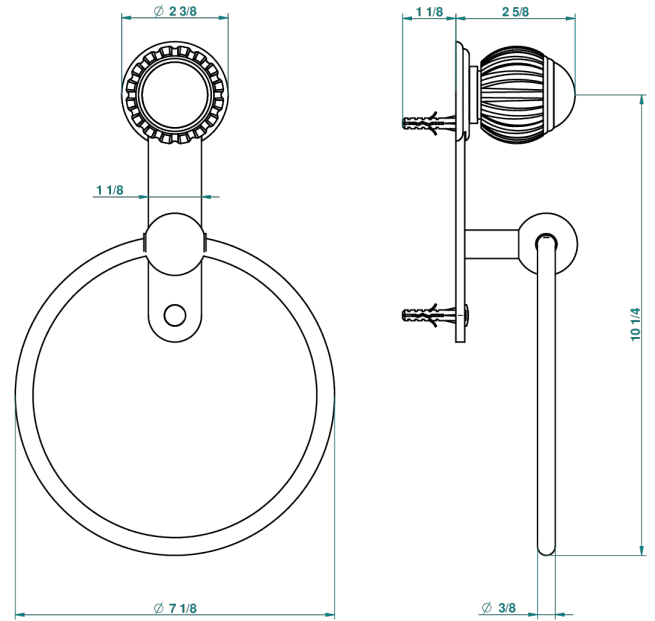

VOGUE JASPE ROUGE

A8N-504N

Anneau porte-serviette

THG®
PARIS

39751

23/09/2010

CARACTÉRISTIQUES

- Accessoire en laiton

FINITIONS DISPONIBLES

Bronze clair - D01
Chromé - A02
Chromé / doré - G02
Chromé mat - C02
Doré brillant - F01
Doré mat - F07

Nickel brillant - B01
Nickel mat - C01
Noir mat céramique - D30
Or pâle - F30
Or pâle mat - F31
Pvd blush - H62

Pvd blush mat - H60
Pvd couleur bronze brown - F33
Pvd couleur bronze brown - mat - F34
Pvd couleur doré - H52
Pvd couleur doré mat - H53
Pvd couleur laiton - H49

Pvd couleur laiton mat - H50
Pvd couleur nickel - H55
Pvd couleur nickel mat - H56
Pvd graphite - H64
Pvd graphite mat - H65
Pvd umber - H66

Pvd umber mat - H67
Vieux cuivre rouge mat - H07
Vieux nickel - H28