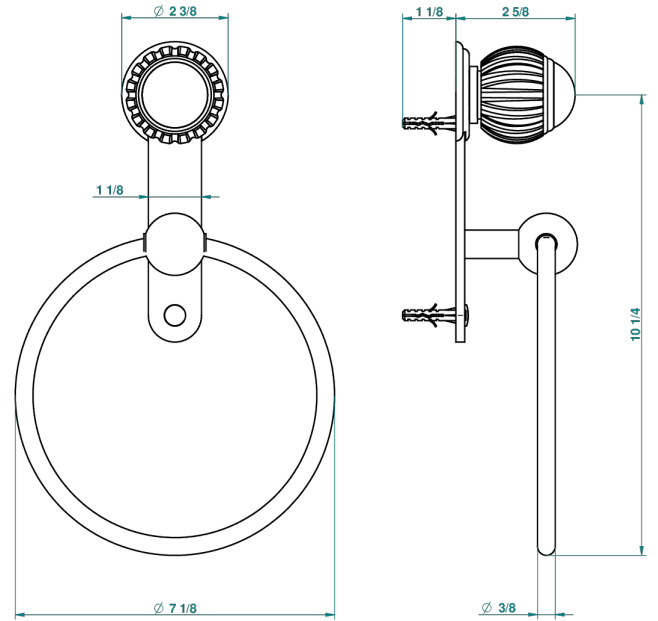

VOGUE JASPE ROUGE

A8N-504N

Anneau porte-serviette

THG®
PARIS

39751

23/09/2010

CARACTÉRISTIQUES

- Accessoire en laiton

FINITIONS DISPONIBLES

Bronze clair - D01
Chromé - A02
Chromé / doré - G02
Chromé mat - C02
Doré brillant - F01
Doré mat - F07

Nickel brillant - B01
Nickel mat - C01
Noir mat céramique - D30
Or pâle - F30
Or pâle mat - F31
Pvd blush - H62

Pvd blush mat - H60
Pvd couleur bronze brown - F33
Pvd couleur bronze brown - mat - F34
Pvd couleur doré - H52
Pvd couleur doré mat - H53
Pvd couleur laiton - H49

Pvd couleur laiton mat - H50
Pvd couleur nickel - H55
Pvd couleur nickel mat - H56
Pvd graphite - H64
Pvd graphite mat - H65
Pvd umber - H66

Pvd umber mat - H67
Vieux cuivre rouge mat - H07
Vieux nickel - H28