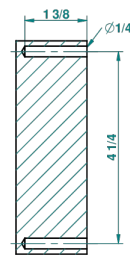

ITHAQUE DECOR PLATINE

A7B-504N

Anneau porte-serviette

THG®
PARIS

39746

23/09/2010

CARACTÉRISTIQUES

- Accessoire en laiton

FINITIONS DISPONIBLES

Bronze clair - D01
Chromé - A02
Chromé / doré - G02
Chromé mat - C02
Doré brillant - F01
Doré mat - F07

Nickel brillant - B01
Nickel mat - C01
Noir mat céramique - D30
Or pâle - F30
Or pâle mat - F31
Pvd blush - H62

Pvd blush mat - H60
Pvd couleur bronze brown - F33
Pvd couleur bronze brown - mat - F34
Pvd couleur doré - H52
Pvd couleur doré mat - H53
Pvd couleur laiton - H49

Pvd couleur laiton mat - H50
Pvd couleur nickel - H55
Pvd couleur nickel mat - H56
Pvd graphite - H64
Pvd graphite mat - H65
Pvd umber - H66

Pvd umber mat - H67
Vieux cuivre rouge mat - H07
Vieux nickel - H28