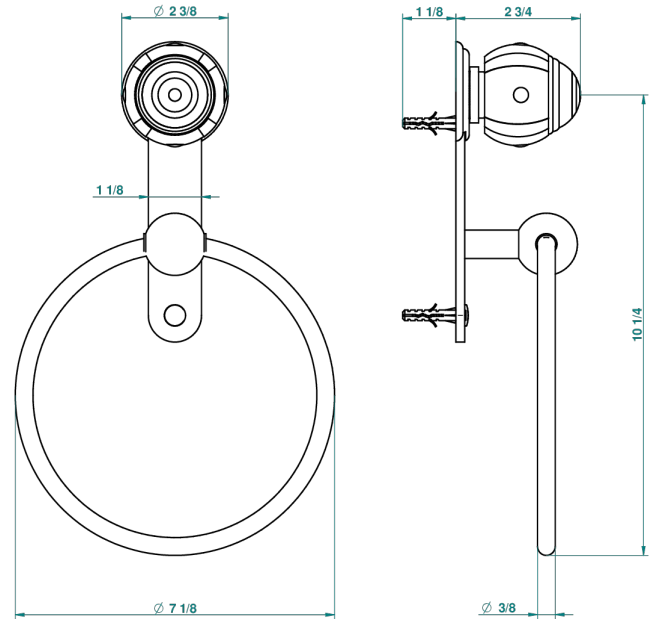

ITHAQUE DECOR PLATINE

A7B-504N

Anneau porte-serviette

THG®
PARIS

39746

23/09/2010

CARACTÉRISTIQUES

- Accessoire en laiton

FINITIONS DISPONIBLES

Bronze clair - D01
Chromé - A02
Chromé / doré - G02
Chromé mat - C02
Doré brillant - F01
Doré mat - F07

Nickel brillant - B01
Nickel mat - C01
Noir mat céramique - D30
Or pâle - F30
Or pâle mat - F31
Pvd blush - H62

Pvd blush mat - H60
Pvd couleur bronze brown - F33
Pvd couleur bronze brown - mat - F34
Pvd couleur doré - H52
Pvd couleur doré mat - H53
Pvd couleur laiton - H49

Pvd couleur laiton mat - H50
Pvd couleur nickel - H55
Pvd couleur nickel mat - H56
Pvd graphite - H64
Pvd graphite mat - H65
Pvd umber - H66

Pvd umber mat - H67
Vieux cuivre rouge mat - H07
Vieux nickel - H28