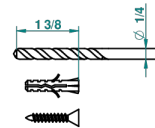

ITHAQUE PLATINUM DECOR

A7B-504N

Towel ring

39746

23/09/2010

CHARACTERISTIC

- Ithaque Platinum decor
- Towel ring

AVAILABLE FINITIONS

Black ceram - D30
Blush PVD - H62
Brass color PVD - H49
Brown bronze color PVD - F33
Chrome polished - A02
Chrome polished / gold polished - G02

Copper antique matt, coated - H07
Gold color PVD - H52
Gold mat - F07
Gold polished - F01
Graphite PVD - H64
Light coated bronze - D01

Matt Umber PVD - H67
Matt blush PVD - H60
Matt brass color PVD - H50
Matt brown bronze color PVD - F34
Matt chrome (American satin) - C02
Matt gold color PVD - H53

Matt graphite PVD - H65
Matt nickel (American satin) - C01
Matt nickel color PVD - H56
Nickel antique / Sovereign - H28
Nickel color PVD - H55
Nickel polished - B01

Soft gold - F30
Soft matt gold - F31
Umber PVD - H66