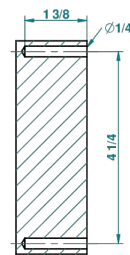

ITHAQUE PLATINUM DECOR

A7B-504N

Towel ring

39746

23/09/2010

CHARACTERISTIC

- Ithaque Platinum decor
- Towel ring

AVAILABLE FINITIONS

Black ceram - D30
Blush PVD - H62
Brass color PVD - H49
Brown bronze color PVD - F33
Chrome polished - A02
Chrome polished / gold polished - G02

Copper antique matt, coated - H07
Gold color PVD - H52
Gold mat - F07
Gold polished - F01
Graphite PVD - H64
Light coated bronze - D01

Matt Umber PVD - H67
Matt blush PVD - H60
Matt brass color PVD - H50
Matt brown bronze color PVD - F34
Matt chrome (American satin) - C02
Matt gold color PVD - H53

Matt graphite PVD - H65
Matt nickel (American satin) - C01
Matt nickel color PVD - H56
Nickel antique / Sovereign - H28
Nickel color PVD - H55
Nickel polished - B01

Soft gold - F30
Soft matt gold - F31
Umber PVD - H66