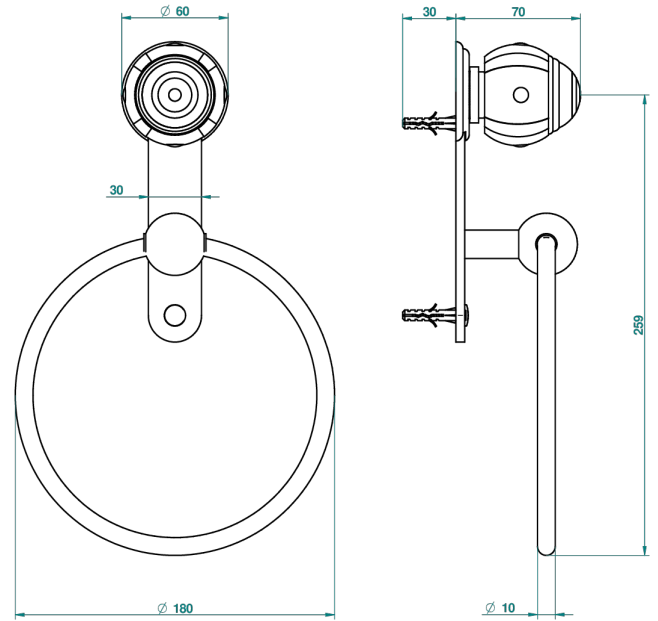

ITHAQUE, DEKOR PLATIN

A7B-504N

Handtuchring

THG®
PARIS

39746

23/09/2010

EIGENSCHAFTEN

- Ithaque, Dekor Platin
- Handtuchring

VERFÜGBARE OBERFLÄCHEN

Altnickel - H28
Blassgold - F30
Blassgold matt unlackiert - F31
Bronze hell - D01
Chrom - A02
Chrom / gold - G02

Chrom matt - C02
Gold - F01
Gold matt - F07
Kupfer altrot matt lackiert - H07
Mattschwarz keramik - D30
Nickel matt - C01

Pvd blush - H62
Pvd blush matt - H60
Pvd bronze braun - F33
Pvd bronze braun matt - F34
Pvd gold - H52
Pvd gold matt - H53

Pvd graphite - H64
Pvd graphite matt - H65
Pvd messing - H49
Pvd messing matt - H50
Pvd nickel - H55
Pvd nickel matt - H56

Pvd umber - H66
Pvd umber matt - H67
Silbernickel - B01