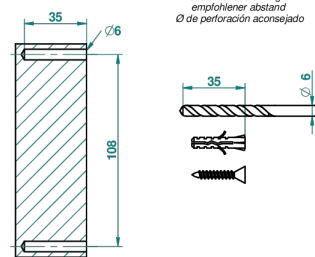

ITHAQUE С ПЛАТИНОВЫМ ДЕКОРОМ

A7B-504N

Полотенцедержатель-кольцо-Ø 180 мм одинарное

THG®
PARIS

39746

23/09/2010

ХАРАКТЕРИСТИКИ

- Ithaque с платиновым декором
- Полотенцедержатель-кольцо-Ø 180 мм одинарное

ДОСТУПНЫЕ ВАРИАНТЫ ПОКРЫТИЙ

Black ceram - D30
Blush PVD - H62
Graphite PVD - H64
Matt Umber PVD - H67
Matt blush PVD - H60
Matt graphite PVD - H65

Umber PVD - H66
Бронза - D01
Золото - F01
Матовая красная старинная медь - H07
Матовое золото - F07
Матовое светлое золото - F31

Матовый никель - C01
Матовый хром - C02
Никель - B01
Покрытие PVD бронза - F33
Покрытие PVD золотистый цвет - H52
Покрытие PVD латунь - H49

Покрытие PVD матовая бронза - F34
Покрытие PVD матовая латунь - H50
Покрытие PVD матовый золотистый - H53
Покрытие PVD матовый никель - H56
Покрытие PVD никель - H55
Светлое золото - F30

Состаренный никель - H28
Хром - A02
Хром/золото - G02