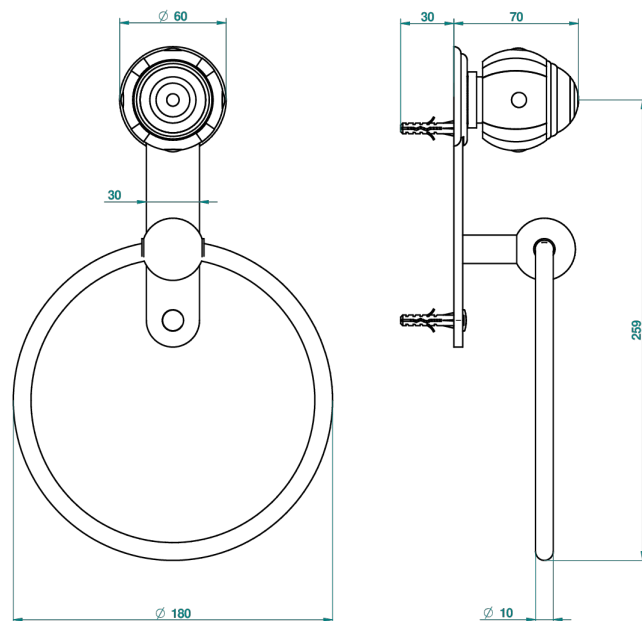

ITHAQUE С ПЛАТИНОВЫМ ДЕКОРОМ

A7B-504N

Полотенцедержатель-кольцо-Ø 180 мм одинарное

THG®
PARIS

39746

23/09/2010

ХАРАКТЕРИСТИКИ

- Ithaque с платиновым декором
- Полотенцедержатель-кольцо-Ø 180 мм одинарное

ДОСТУПНЫЕ ВАРИАНТЫ ПОКРЫТИЙ

Black ceram - D30
Blush PVD - H62
Graphite PVD - H64
Matt Umber PVD - H67
Matt blush PVD - H60
Matt graphite PVD - H65

Umber PVD - H66
Бронза - D01
Золото - F01
Матовая красная старинная медь - H07
Матовое золото - F07
Матовое светлое золото - F31

Матовый никель - C01
Матовый хром - C02
Никель - B01
Покрытие PVD бронза - F33
Покрытие PVD золотистый цвет - H52
Покрытие PVD латунь - H49

Покрытие PVD матовая бронза - F34
Покрытие PVD матовая латунь - H50
Покрытие PVD матовый золотистый - H53
Покрытие PVD матовый никель - H56
Покрытие PVD никель - H55
Светлое золото - F30

Состаренный никель - H28
Хром - A02
Хром/золото - G02