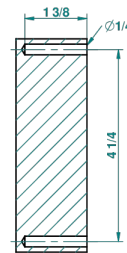

ITHAQUE С ПЛАТИНОВЫМ ДЕКОРОМ

A7B-504N

Полотенцедержатель-кольцо-Ø 180 мм одинарное

THG®
PARIS

39746

23/09/2010

ХАРАКТЕРИСТИКИ

- Ithaque с платиновым декором
- Полотенцедержатель-кольцо-Ø 180 мм одинарное

ДОСТУПНЫЕ ВАРИАНТЫ ПОКРЫТИЙ

Black ceram - D30
Blush PVD - H62
Graphite PVD - H64
Matt Umber PVD - H67
Matt blush PVD - H60
Matt graphite PVD - H65

Umber PVD - H66
Бронза - D01
Золото - F01
Матовая красная старинная медь - H07
Матовое золото - F07
Матовое светлое золото - F31

Матовый никель - C01
Матовый хром - C02
Никель - B01
Покрытие PVD бронза - F33
Покрытие PVD золотистый цвет - H52
Покрытие PVD латунь - H49

Покрытие PVD матовая бронза - F34
Покрытие PVD матовая латунь - H50
Покрытие PVD матовый золотистый - H53
Покрытие PVD матовый никель - H56
Покрытие PVD никель - H55
Светлое золото - F30

Состаренный никель - H28
Хром - A02
Хром/золото - G02