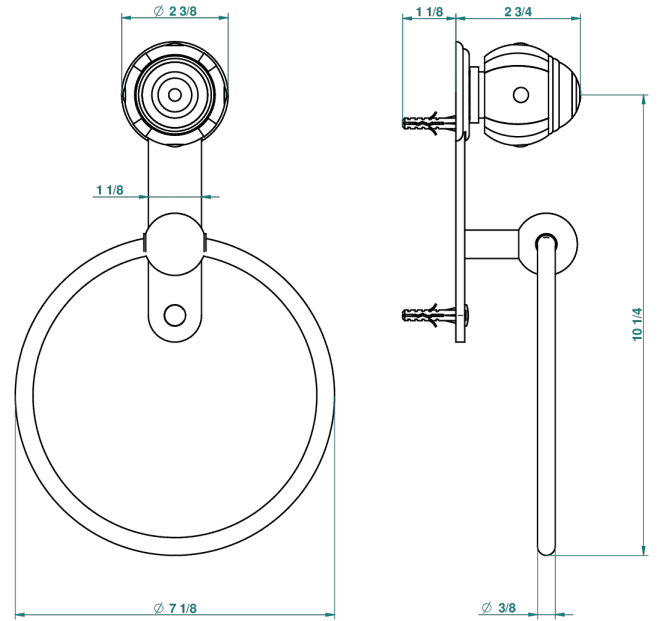

ITHAQUE С ПЛАТИНОВЫМ ДЕКОРОМ

A7B-504N

Полотенцедержатель-кольцо-Ø 180 мм одинарное

THG®
PARIS

39746

23/09/2010

ХАРАКТЕРИСТИКИ

- Ithaque с платиновым декором
- Полотенцедержатель-кольцо-Ø 180 мм одинарное

ДОСТУПНЫЕ ВАРИАНТЫ ПОКРЫТИЙ

Black ceram - D30
Blush PVD - H62
Graphite PVD - H64
Matt Umber PVD - H67
Matt blush PVD - H60
Matt graphite PVD - H65

Umber PVD - H66
Бронза - D01
Золото - F01
Матовая красная старинная медь - H07
Матовое золото - F07
Матовое светлое золото - F31

Матовый никель - C01
Матовый хром - C02
Никель - B01
Покрытие PVD бронза - F33
Покрытие PVD золотистый цвет - H52
Покрытие PVD латунь - H49

Покрытие PVD матовая бронза - F34
Покрытие PVD матовая латунь - H50
Покрытие PVD матовый золотистый - H53
Покрытие PVD матовый никель - H56
Покрытие PVD никель - H55
Светлое золото - F30

Состаренный никель - H28
Хром - A02
Хром/золото - G02