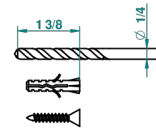

ITHAQUE С ПЛАТИНОВЫМ ДЕКОРОМ

A7B-504N

Полотенцедержатель-кольцо-Ø 180 мм одинарное

THG®
PARIS

39746

23/09/2010

ХАРАКТЕРИСТИКИ

- Ithaque с платиновым декором
- Полотенцедержатель-кольцо-Ø 180 мм одинарное

ДОСТУПНЫЕ ВАРИАНТЫ ПОКРЫТИЙ

Black ceram - D30
Blush PVD - H62
Graphite PVD - H64
Matt Umber PVD - H67
Matt blush PVD - H60
Matt graphite PVD - H65

Umber PVD - H66
Бронза - D01
Золото - F01
Матовая красная старинная медь - H07
Матовое золото - F07
Матовое светлое золото - F31

Матовый никель - C01
Матовый хром - C02
Никель - B01
Покрытие PVD бронза - F33
Покрытие PVD золотистый цвет - H52
Покрытие PVD латунь - H49

Покрытие PVD матовая бронза - F34
Покрытие PVD матовая латунь - H50
Покрытие PVD матовый золотистый - H53
Покрытие PVD матовый никель - H56
Покрытие PVD никель - H55
Светлое золото - F30

Состаренный никель - H28
Хром - A02
Хром/золото - G02