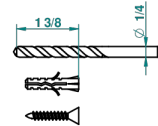

ITHAQUE, DEKOR PLATIN

A7B-504N

Handtuchring

THG
PARIS

39746

23/09/2010

EIGENSCHAFTEN

- Ithaque, Dekor Platin
- Handtuchring

VERFÜGBARE OBERFLÄCHEN

Altnickel - H28
Blassgold - F30
Blassgold matt unlackiert - F31
Bronze hell - D01
Chrom - A02
Chrom / gold - G02

Chrom matt - C02
Gold - F01
Gold matt - F07
Kupfer altrot matt lackiert - H07
Mattschwarz keramik - D30
Nickel matt - C01

Pvd blush - H62
Pvd blush matt - H60
Pvd bronze braun - F33
Pvd bronze braun matt - F34
Pvd gold - H52
Pvd gold matt - H53

Pvd graphite - H64
Pvd graphite matt - H65
Pvd messing - H49
Pvd messing matt - H50
Pvd nickel - H55
Pvd nickel matt - H56

Pvd umber - H66
Pvd umber matt - H67
Silbernickel - B01