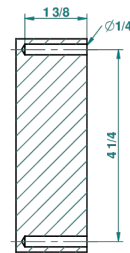

ITHAQUE, DEKOR PLATIN

A7B-504N

Handtuchring

THG
PARIS

39746

23/09/2010

EIGENSCHAFTEN

- Ithaque, Dekor Platin
- Handtuchring

VERFÜGBARE OBERFLÄCHEN

Altnickel - H28
Blassgold - F30
Blassgold matt unlackiert - F31
Bronze hell - D01
Chrom - A02
Chrom / gold - G02

Chrom matt - C02
Gold - F01
Gold matt - F07
Kupfer altrot matt lackiert - H07
Mattschwarz keramik - D30
Nickel matt - C01

Pvd blush - H62
Pvd blush matt - H60
Pvd bronze braun - F33
Pvd bronze braun matt - F34
Pvd gold - H52
Pvd gold matt - H53

Pvd graphite - H64
Pvd graphite matt - H65
Pvd messing - H49
Pvd messing matt - H50
Pvd nickel - H55
Pvd nickel matt - H56

Pvd umber - H66
Pvd umber matt - H67
Silbernickel - B01