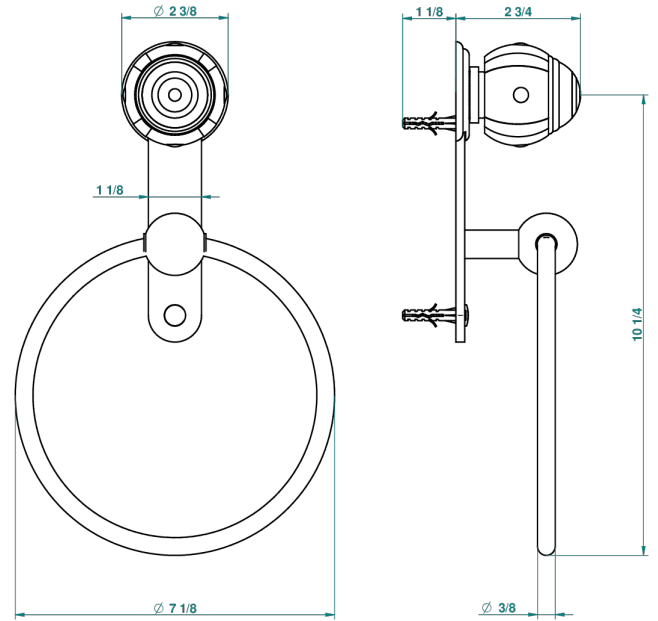

ITHAQUE, DEKOR PLATIN

A7B-504N

Handtuchring

THG
PARIS

39746

23/09/2010

EIGENSCHAFTEN

- Ithaque, Dekor Platin
- Handtuchring

VERFÜGBARE OBERFLÄCHEN

Altnickel - H28
Blassgold - F30
Blassgold matt unlackiert - F31
Bronze hell - D01
Chrom - A02
Chrom / gold - G02

Chrom matt - C02
Gold - F01
Gold matt - F07
Kupfer altrot matt lackiert - H07
Mattschwarz keramik - D30
Nickel matt - C01

Pvd blush - H62
Pvd blush matt - H60
Pvd bronze braun - F33
Pvd bronze braun matt - F34
Pvd gold - H52
Pvd gold matt - H53

Pvd graphite - H64
Pvd graphite matt - H65
Pvd messing - H49
Pvd messing matt - H50
Pvd nickel - H55
Pvd nickel matt - H56

Pvd umber - H66
Pvd umber matt - H67
Silbernickel - B01