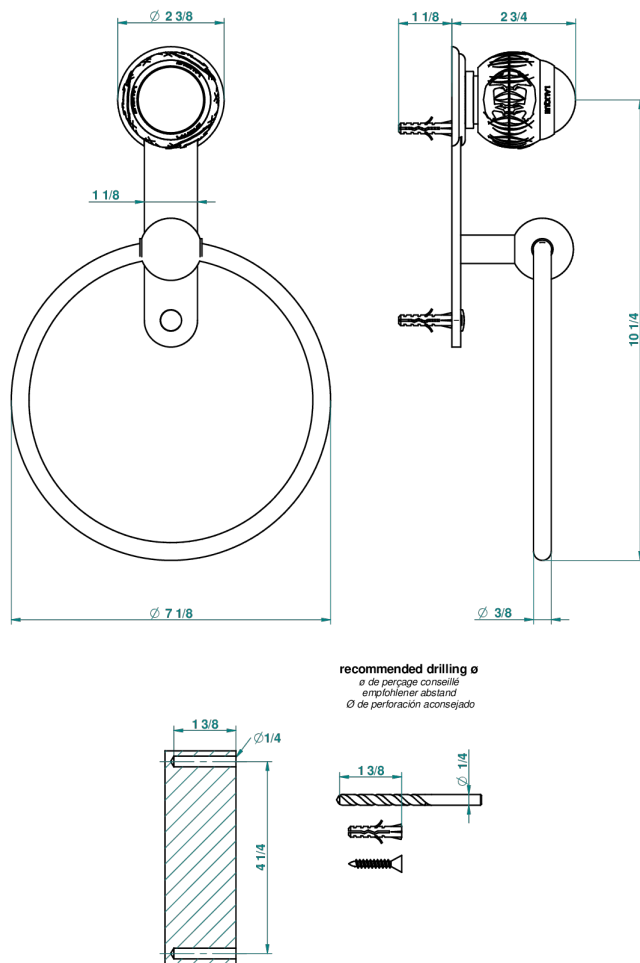

# PANTHERE CRISTAL NEGRO

A2K-504N

Toallero de anilla

THG<sup>®</sup>  
PARIS

39745

22/09/2010

## CARACTERÍSTICAS

- Panthère cristal negro
- Toallero de anilla