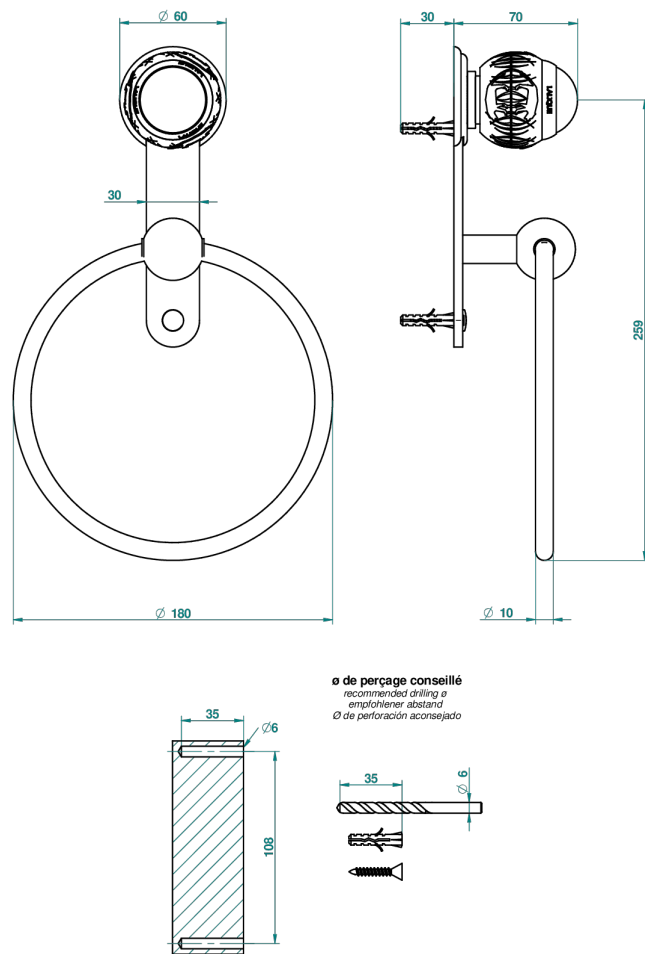

# PANTHERE С ЧЕРНЫМ ХРУСТАЛЕМ

A2K-504N

Полотенцедержатель-кольцо-Ø 180 мм одинарное

THG<sup>®</sup>  
PARIS

39745

22/09/2010

## ХАРАКТЕРИСТИКИ

- Panthere с чёрным хрусталём
- Полотенцедержатель-кольцо-Ø 180 мм одинарное