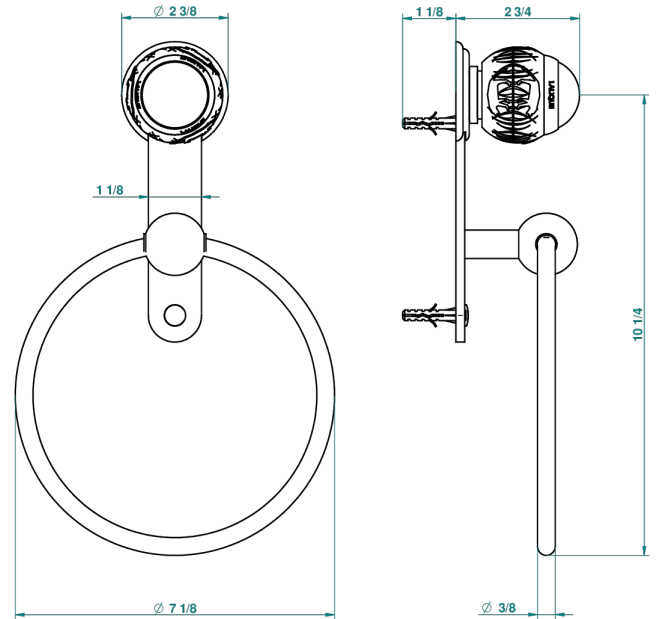

PANTHERE С ЧЕРНЫМ ХРУСТАЛЕМ

A2K-504N

Полотенцедержатель-кольцо-Ø 180 мм одинарное

THG®
PARIS

39745

22/09/2010

ХАРАКТЕРИСТИКИ

- Panthere с чёрным хрусталём
- Полотенцедержатель-кольцо-Ø 180 мм одинарное

ДОСТУПНЫЕ ВАРИАНТЫ ПОКРЫТИЙ

Black ceram - D30
Blush PVD - H62
Graphite PVD - H64
Matt Umber PVD - H67
Matt blush PVD - H60
Matt graphite PVD - H65

Umber PVD - H66
Бронза - D01
Золото - F01
Матовая красная старинная медь - H07
Матовое золото - F07
Матовое светлое золото - F31

Матовый никель - C01
Матовый хром - C02
Никель - B01
Покрытие PVD бронза - F33
Покрытие PVD золотистый цвет - H52
Покрытие PVD латунь - H49

Покрытие PVD матовая бронза - F34
Покрытие PVD матовая латунь - H50
Покрытие PVD матовый золотистый - H53
Покрытие PVD матовый никель - H56
Покрытие PVD никель - H55
Светлое золото - F30

Состаренный никель - H28
Хром - A02
Хром/золото - G02