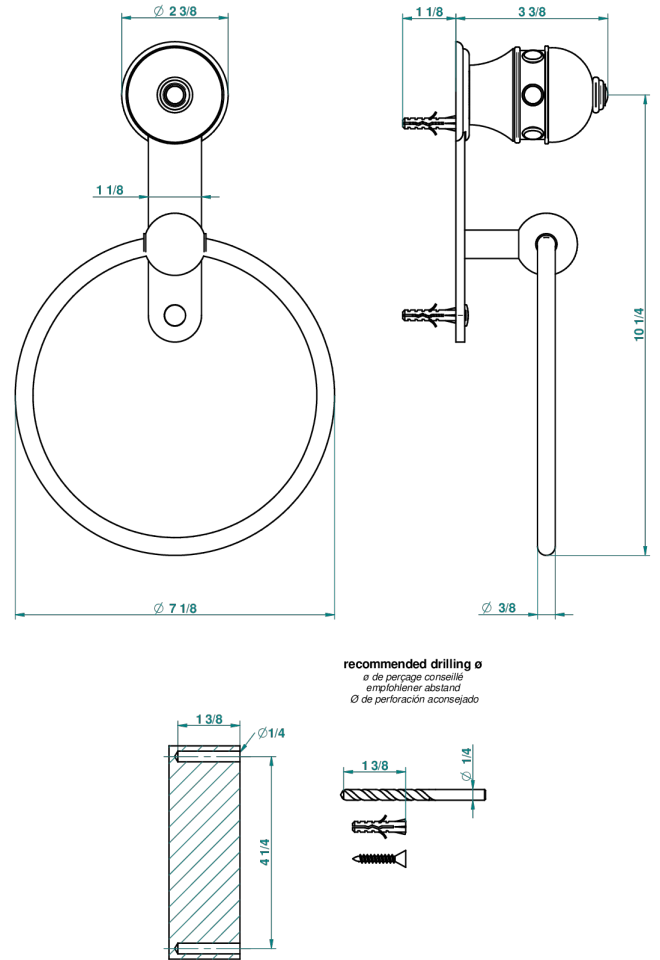

# SULLY ONYX BLANC

U1S-504N

Anneau porte-serviette

THG<sup>®</sup>  
PARIS

39743

22/09/2010

## CARACTÉRISTIQUES

- Accessoire en laiton

Vieux nickel - H28