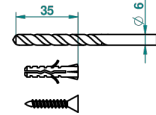

SULLY С ЛАЗУРИТОМ

A1W-504N

Полотенцедержатель-кольцо-Ø 180 мм одинарное

THG®
PARIS

39739

31/05/2011

ХАРАКТЕРИСТИКИ

- Sully с лазуритом
- Полотенцедержатель-кольцо-Ø 180 мм одинарное

ДОСТУПНЫЕ ВАРИАНТЫ ПОКРЫТИЙ

Black ceram - D30
Blush PVD - H62
Graphite PVD - H64
Matt Umber PVD - H67
Matt blush PVD - H60
Matt graphite PVD - H65

Umber PVD - H66
Золото - F01
Матовое золото - F07
Матовое светлое золото - F31
Матовый никель - C01
Матовый хром - C02

Никель - B01
Покрытие PVD бронза - F33
Покрытие PVD золотистый цвет - H52
Покрытие PVD латунь - H49
Покрытие PVD матовая бронза - F34
Покрытие PVD матовая латунь - H50

Покрытие PVD матовый золотистый - H53
Покрытие PVD матовый никель - H56
Покрытие PVD никель - H55
Светлое золото - F30
Состаренный никель - H28
Хром - A02

Хром/золото - G02