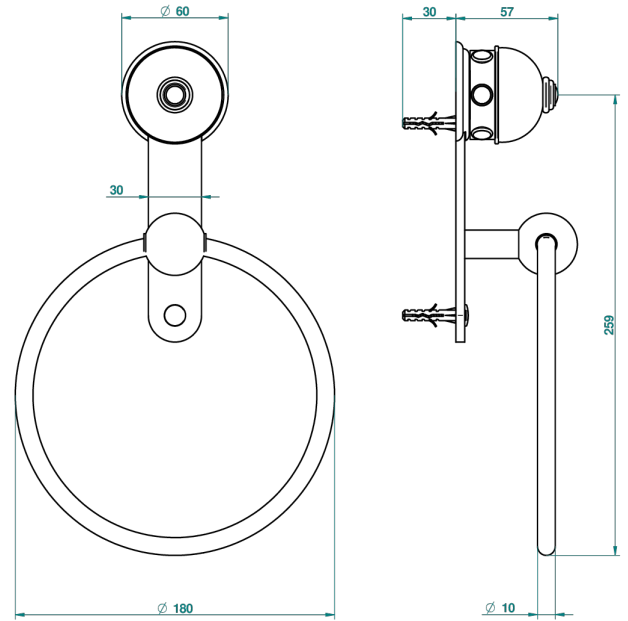

SULLY С ЛАЗУРИТОМ

A1W-504N

Полотенцедержатель-кольцо-Ø 180 мм одинарное

THG®
PARIS

39739

31/05/2011

ХАРАКТЕРИСТИКИ

- Sully с лазуритом
- Полотенцедержатель-кольцо-Ø 180 мм одинарное

ДОСТУПНЫЕ ВАРИАНТЫ ПОКРЫТИЙ

Black ceram - D30
Blush PVD - H62
Graphite PVD - H64
Matt Umber PVD - H67
Matt blush PVD - H60
Matt graphite PVD - H65

Umber PVD - H66
Золото - F01
Матовое золото - F07
Матовое светлое золото - F31
Матовый никель - C01
Матовый хром - C02

Никель - B01
Покрытие PVD бронза - F33
Покрытие PVD золотистый цвет - H52
Покрытие PVD латунь - H49
Покрытие PVD матовая бронза - F34
Покрытие PVD матовая латунь - H50

Покрытие PVD матовый золотистый - H53
Покрытие PVD матовый никель - H56
Покрытие PVD никель - H55
Светлое золото - F30
Состаренный никель - H28
Хром - A02

Хром/золото - G02