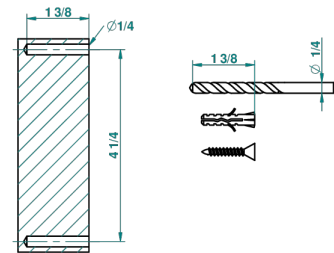

SULLY С ЛАЗУРИТОМ

A1W-504N

Полотенцедержатель-кольцо-Ø 180 мм одинарное

THG®
PARIS

39739

31/05/2011

ХАРАКТЕРИСТИКИ

- Sully с лазуритом
- Полотенцедержатель-кольцо-Ø 180 мм одинарное

ДОСТУПНЫЕ ВАРИАНТЫ ПОКРЫТИЙ

Black ceram - D30
Blush PVD - H62
Graphite PVD - H64
Matt Umber PVD - H67
Matt blush PVD - H60
Matt graphite PVD - H65

Umber PVD - H66
Золото - F01
Матовое золото - F07
Матовое светлое золото - F31
Матовый никель - C01
Матовый хром - C02

Никель - B01
Покрытие PVD бронза - F33
Покрытие PVD золотистый цвет - H52
Покрытие PVD латунь - H49
Покрытие PVD матовая бронза - F34
Покрытие PVD матовая латунь - H50

Покрытие PVD матовый золотистый - H53
Покрытие PVD матовый никель - H56
Покрытие PVD никель - H55
Светлое золото - F30
Состаренный никель - H28
Хром - A02

Хром/золото - G02