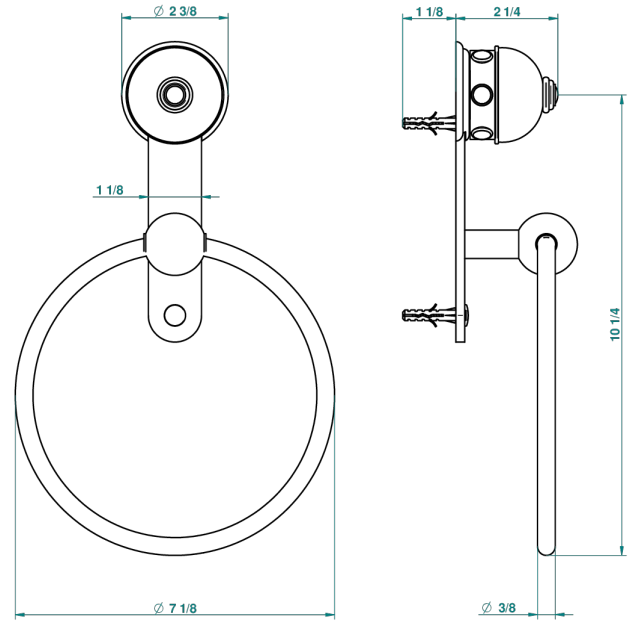

SULLY С ЛАЗУРИТОМ

A1W-504N

Полотенцедержатель-кольцо-Ø 180 мм одинарное

THG®
PARIS

39739

31/05/2011

ХАРАКТЕРИСТИКИ

- Sully с лазуритом
- Полотенцедержатель-кольцо-Ø 180 мм одинарное

ДОСТУПНЫЕ ВАРИАНТЫ ПОКРЫТИЙ

Black ceram - D30
Blush PVD - H62
Graphite PVD - H64
Matt Umber PVD - H67
Matt blush PVD - H60
Matt graphite PVD - H65

Umber PVD - H66
Золото - F01
Матовое золото - F07
Матовое светлое золото - F31
Матовый никель - C01
Матовый хром - C02

Никель - B01
Покрытие PVD бронза - F33
Покрытие PVD золотистый цвет - H52
Покрытие PVD латунь - H49
Покрытие PVD матовая бронза - F34
Покрытие PVD матовая латунь - H50

Покрытие PVD матовый золотистый - H53
Покрытие PVD матовый никель - H56
Покрытие PVD никель - H55
Светлое золото - F30
Состаренный никель - H28
Хром - A02

Хром/золото - G02