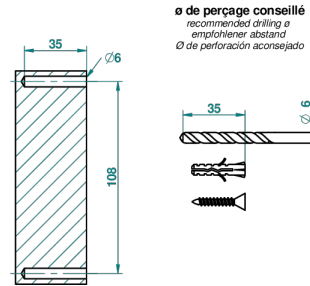

CHEVERNY ONYX NOIR

U1V-504N

Anneau porte-serviette

THG®
PARIS

39737

30/05/2011

CARACTÉRISTIQUES

- Accessoire en laiton

FINITIONS DISPONIBLES

Chromé - A02
Chromé / doré - G02
Chromé mat - C02
Doré brillant - F01
Doré mat - F07
Nickel brillant - B01

Nickel mat - C01
Noir mat céramique - D30
Or pâle - F30
Or pâle mat - F31
Pvd blush - H62
Pvd blush mat - H60

Pvd couleur bronze brown - F33
Pvd couleur bronze brown - mat - F34
Pvd couleur doré - H52
Pvd couleur doré mat - H53
Pvd couleur laiton - H49
Pvd couleur laiton mat - H50

Pvd couleur nickel - H55
Pvd couleur nickel mat - H56
Pvd graphite - H64
Pvd graphite mat - H65
Pvd umber - H66
Pvd umber mat - H67

Vieux nickel - H28